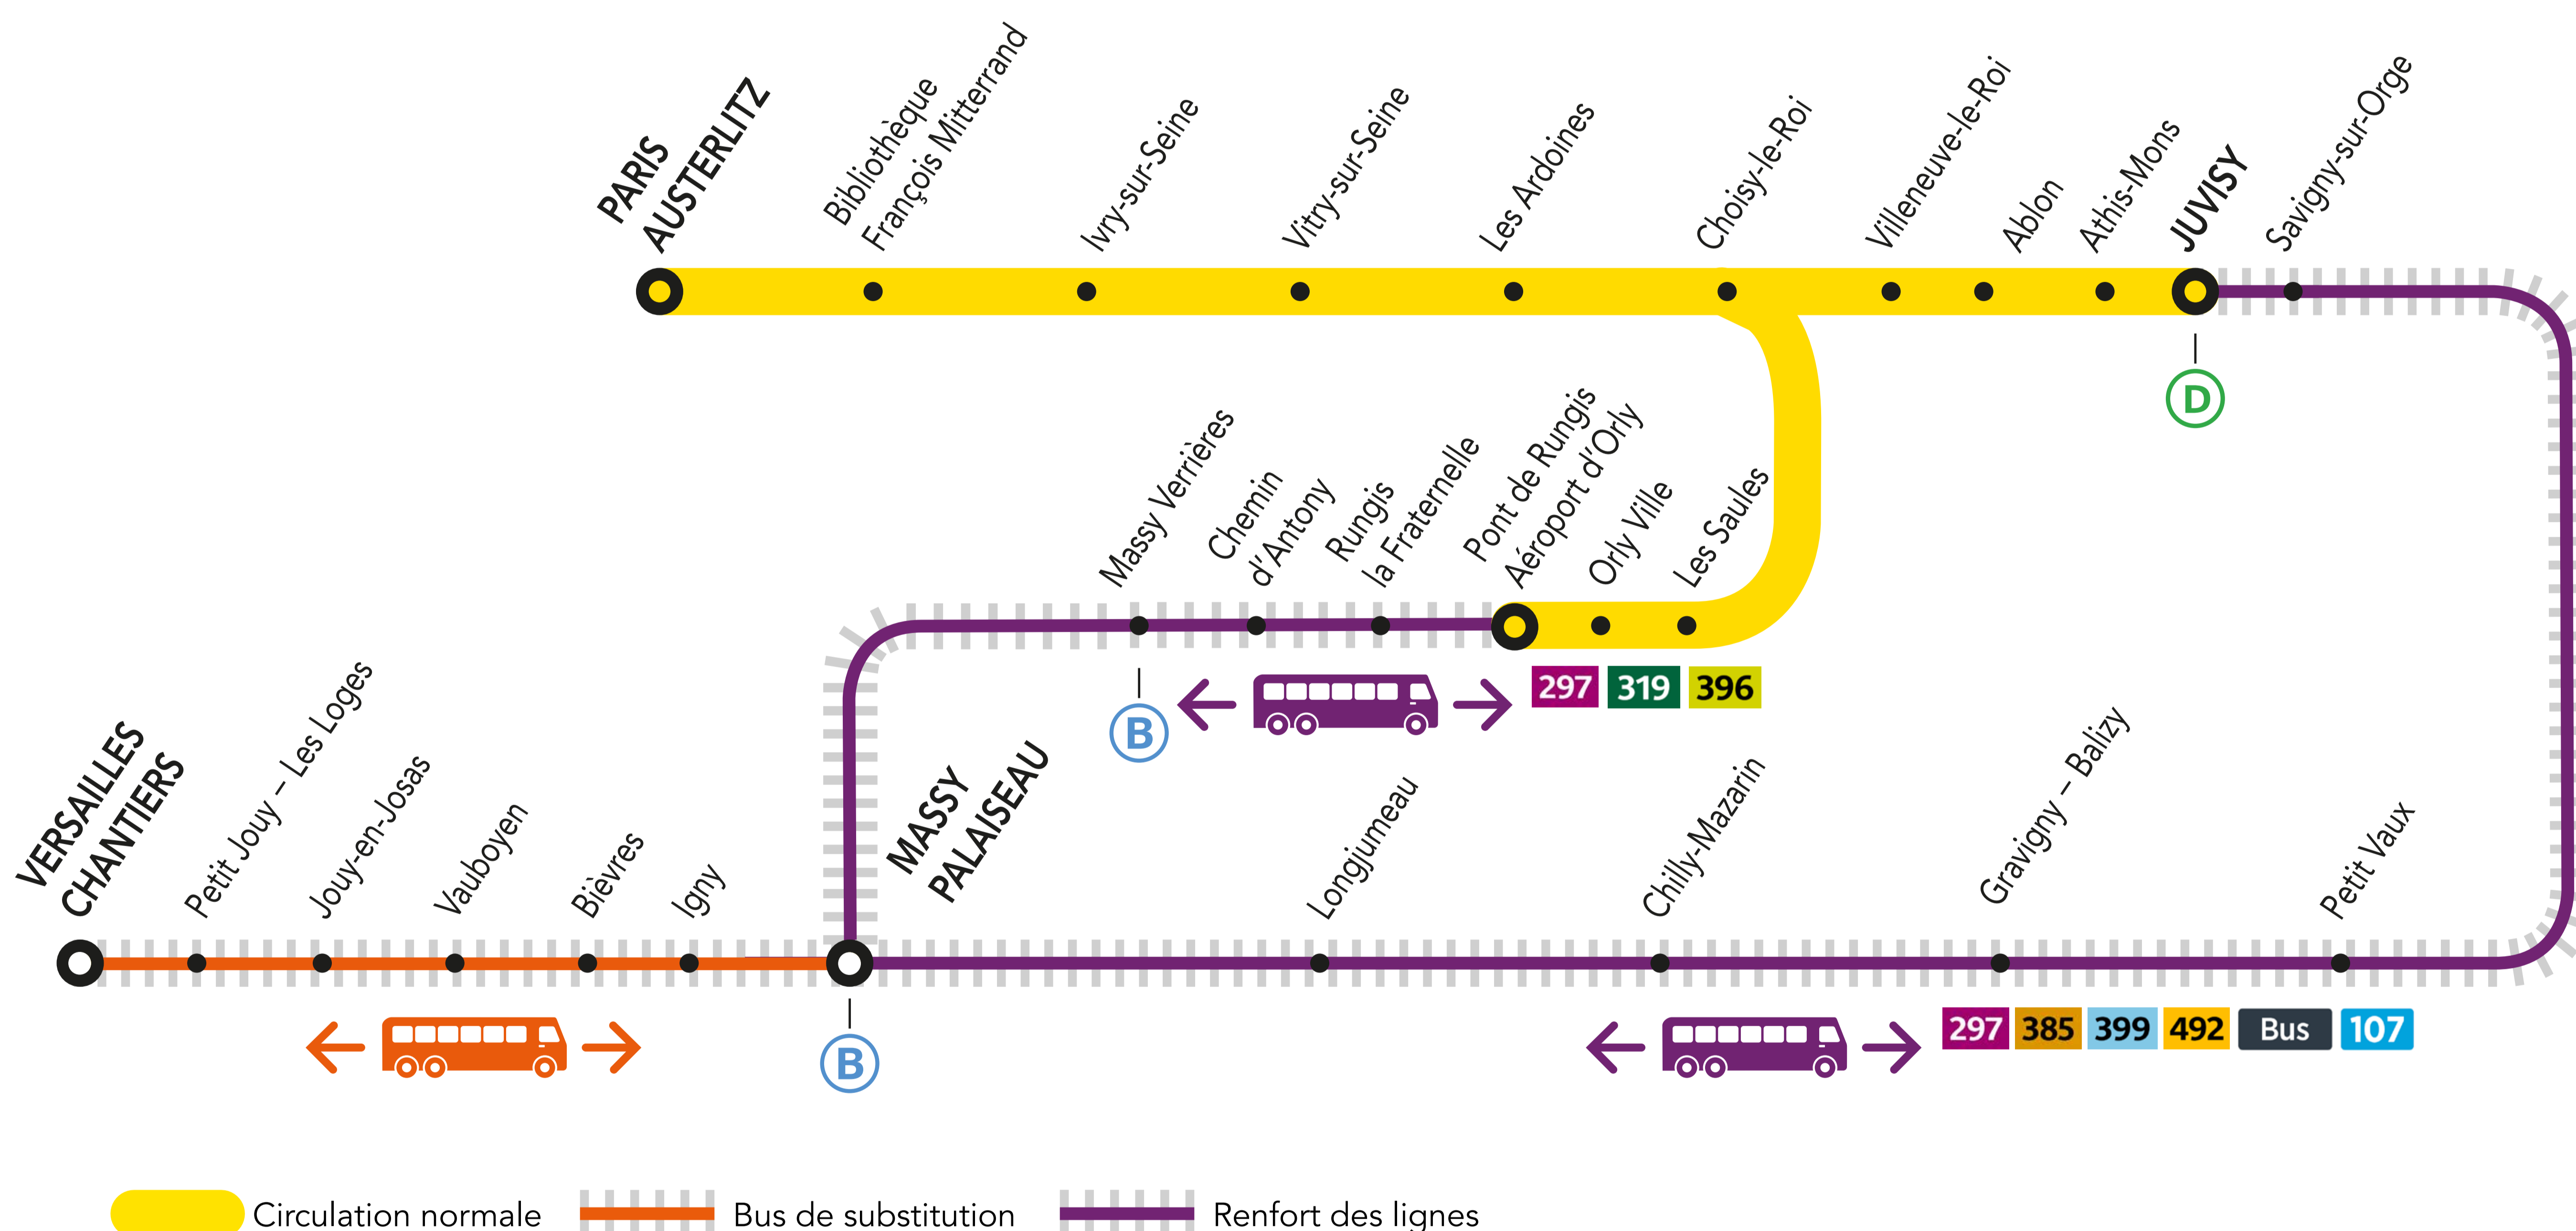

INFO TRAVAUX

JUILLET

03, 04,
10 et 11

SAMEDI
DIMANCHE

+ D'INFORMATION

➤ appli
Île-de-France Mobilités

➤ transilien.com

➤ malignec.transilien.com

➤ Assistant SNCF

➤ agents SNCF

AUCUN TRAIN TOUTE LA JOURNÉE ENTRE JUVISY <> VERSAILLES CHANTIERS

BUS DE SUBSTITUTION / RENFORT DES LIGNES

MASSY PALAISEAU ← → PONT DE RUNGIS + 20 MIN

MASSY PALAISEAU ← → JUVISY + 36 MIN

MASSY PALAISEAU ← → VERSAILLES CHANTIERS + 30 MIN