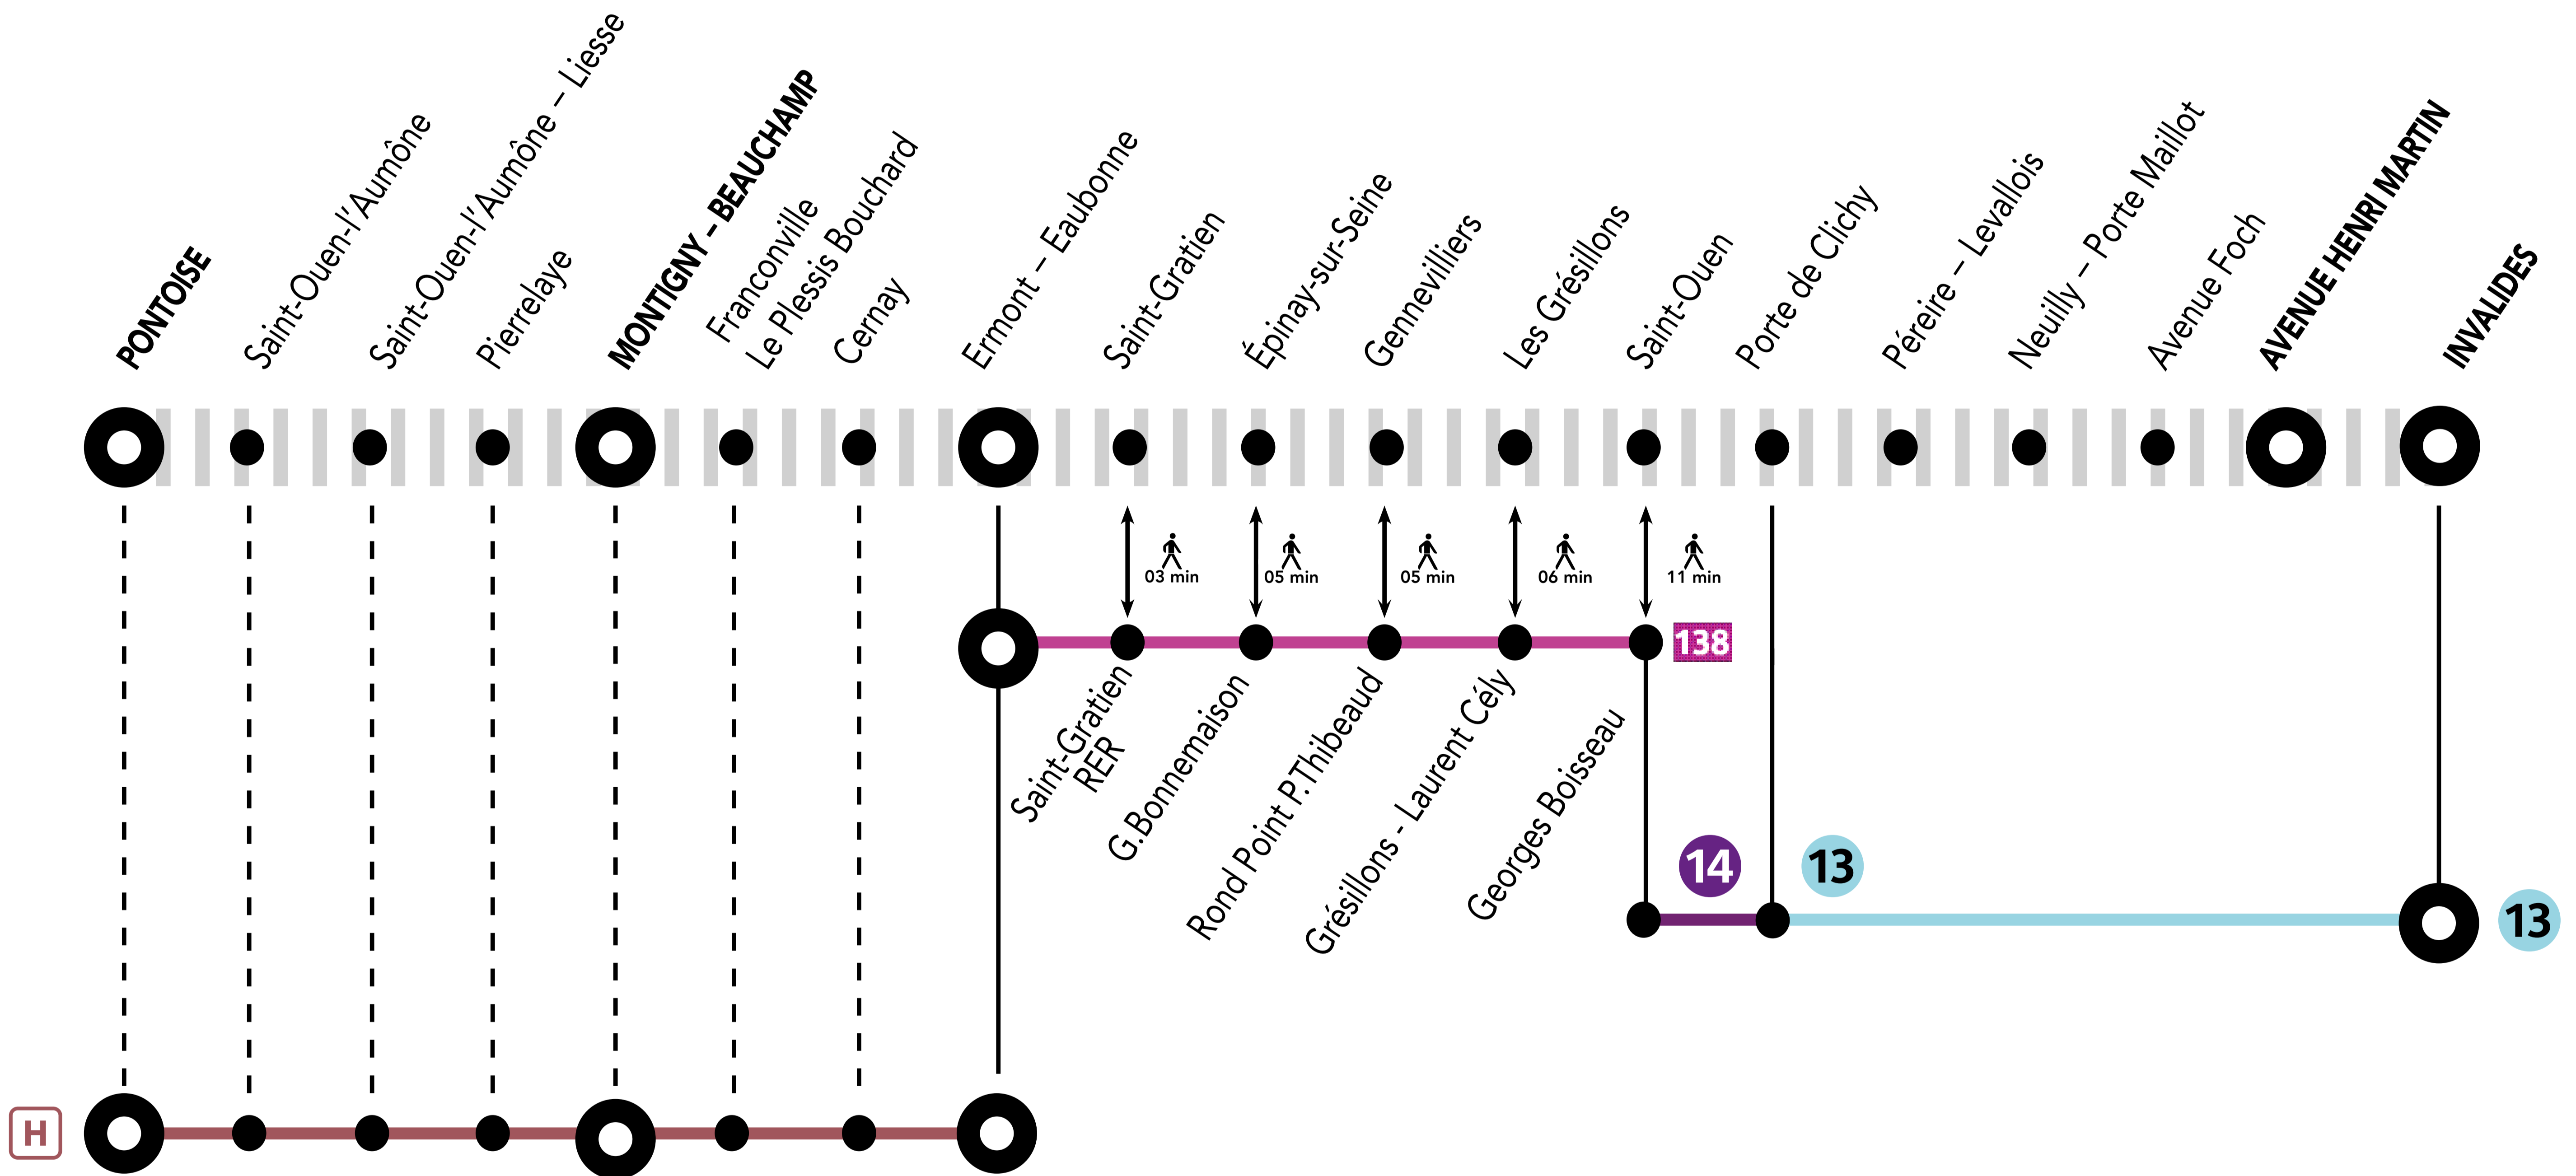

INFO TRAVAUX

JUILLET

05 au
13

du LUNDI
au VENDREDI

+ D'INFORMATION

➤ appli
Île-de-France Mobilités

➤ transilien.com

➤ malignec.transilien.com

➤ Assistant SNCF

➤ agents SNCF

LA CIRCULATION DE VOS TRAINS EST MODIFIÉE À PARTIR DE 21H30 ENTRE AVENUE HENRI MARTIN <> PONTOISE

ITINÉRAIRES ALTERNATIFS :

||||| Portion de ligne impactée

RENFORCEMENT BUS RATP / BUS DE SUBSTITUTION / ALLONGEMENT DE TRAJET

G. BOISSEAU ← 138 → ERMONTEAUBONNE + 30 À 45 MIN

ERMONTEAUBONNE ← H → PONTOISE + 15 MIN

DERNIERS TRAINS À CIRCULER

| Gares de départ | DIRECTION | DERNIER TRAIN | NOM DU TRAIN |
|---------------------|-----------------------|---------------|--------------|
| Avenue Henri Martin | ➔ Montigny-Beauchamp | 22:56 | GOTA |
| | ➔ Pontoise | 21:41 | NORA |
| Montigny-Beauchamp | ➔ Avenue Henri Martin | 21:41 | ALBI |
| | ➔ Pontoise | 22:19 | NORA |
| Pontoise | ➔ Avenue Henri Martin | 21:28 | ALBI |