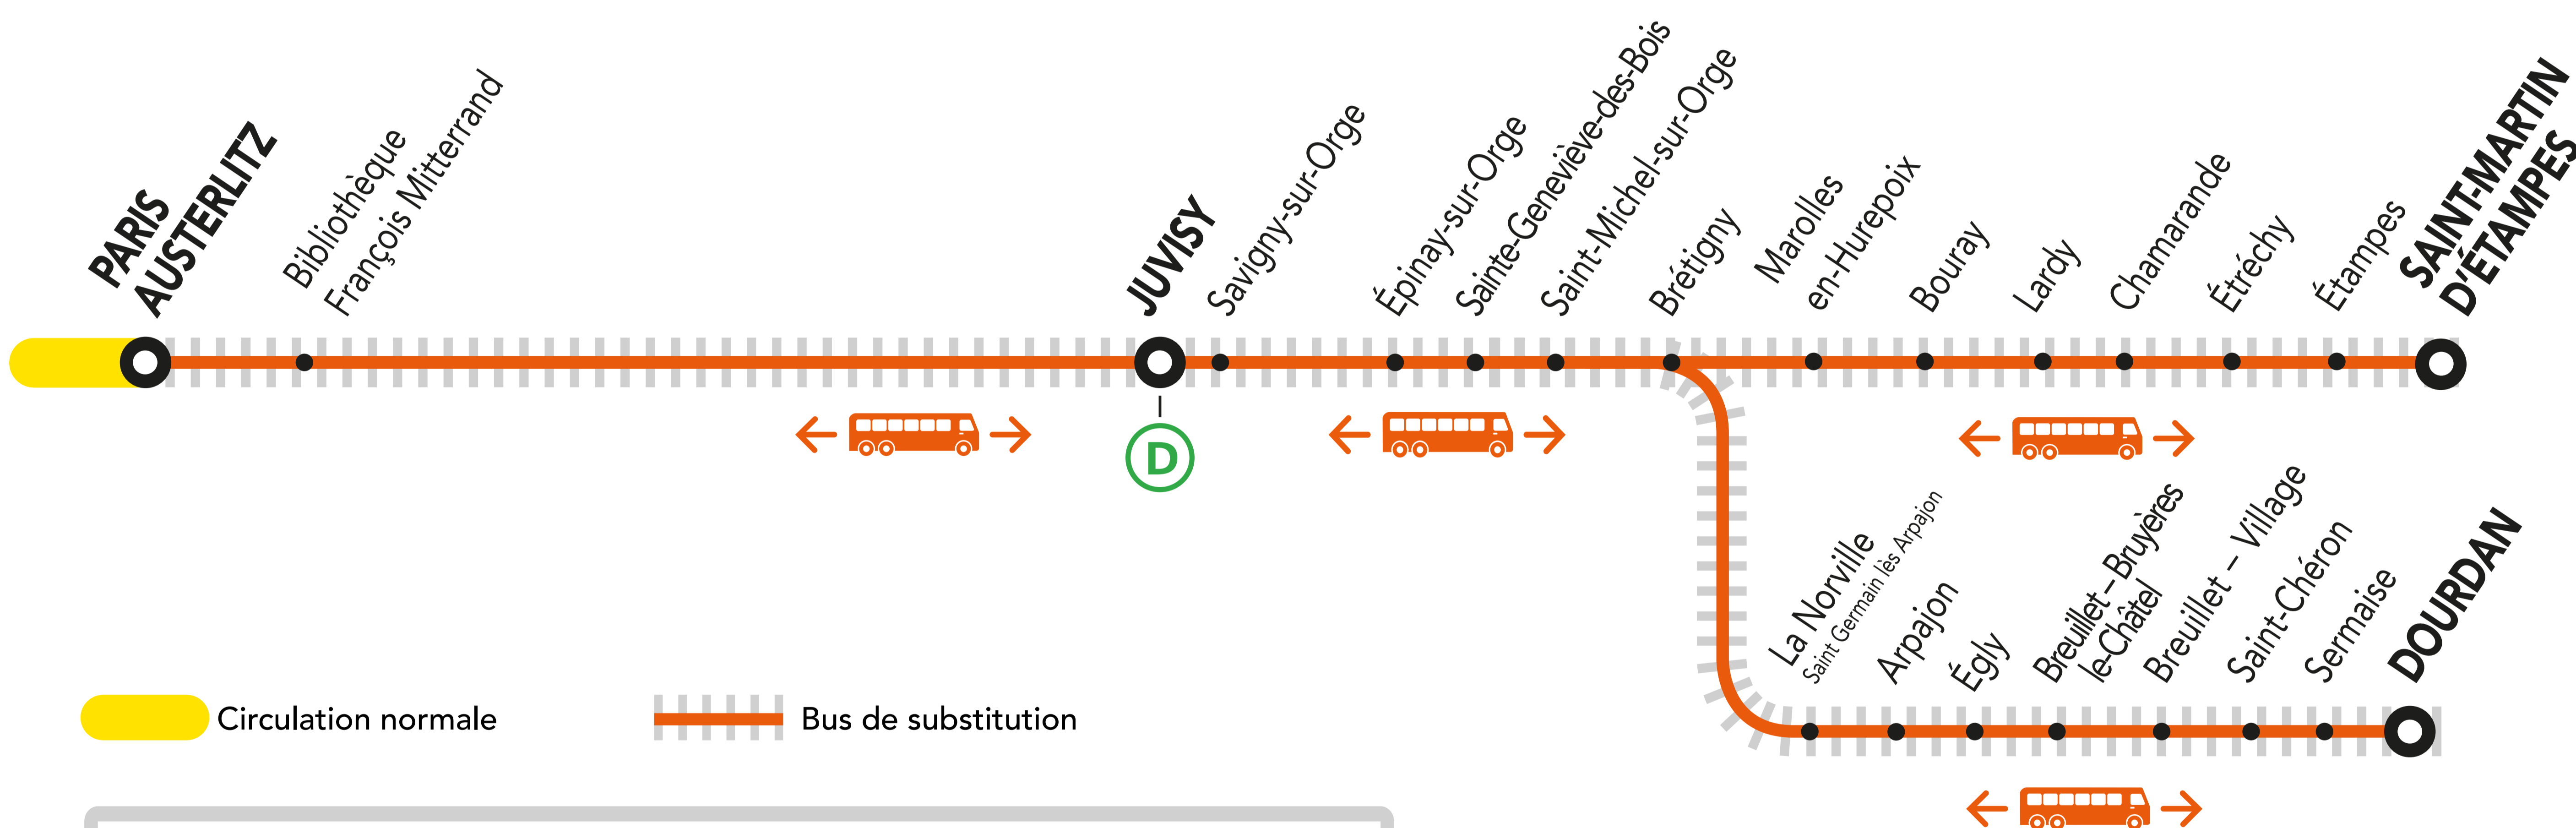

INFO TRAVAUX

JUILLET

01 au
13

du LUNDI
au VENDREDI

+ D'INFORMATION

➤ appli
Île-de-France Mobilités

➤ transilien.com

➤ malignec.transilien.com

➤ Assistant SNCF

➤ agents SNCF

LA CIRCULATION DE VOS TRAINS EST MODIFIÉE À PARTIR DE 21H00

ENTRE PARIS-AUSTERLITZ <> DOURDAN

ENTRE PARIS-AUSTERLITZ <> SAINT-MARTIN D'ÉTAMPES

Circulation normale Bus de substitution

BUS DE SUBSTITUTION / ALLONGEMENT DE TRAJET

PARIS – AUSTERLITZ → DOURDAN + 1h30 MIN

PARIS – AUSTERLITZ → SAINT-MARTIN D'ÉTAMPES + 1h40 MIN

DERNIERS TRAINS À CIRCULER

Gares de départ	EN DIRECTION DE	DERNIER TRAIN	NOM DU TRAIN
Brétigny	→ Dourdan	22:51	DEBA
	→ Paris Austerlitz	22:11	SARA
	→ Saint-Martin d'Étampes	23:06	ELBA
Dourdan	→ Paris Austerlitz	20:40	LARA
	→ Dourdan	22:32	DEBA
Juvisy	→ Paris Austerlitz	22:29	SARA
	→ Saint-Martin d'Étampes	22:47	ELBA
	→ Dourdan	22:17	DEBA
Paris – Austerlitz	→ Brétigny	22:31	ELBA
	→ Juvisy	22:37	CIME
	→ Saint-Martin d'Étampes	22:31	ELBA
	→ Paris Austerlitz	21:41	SARA