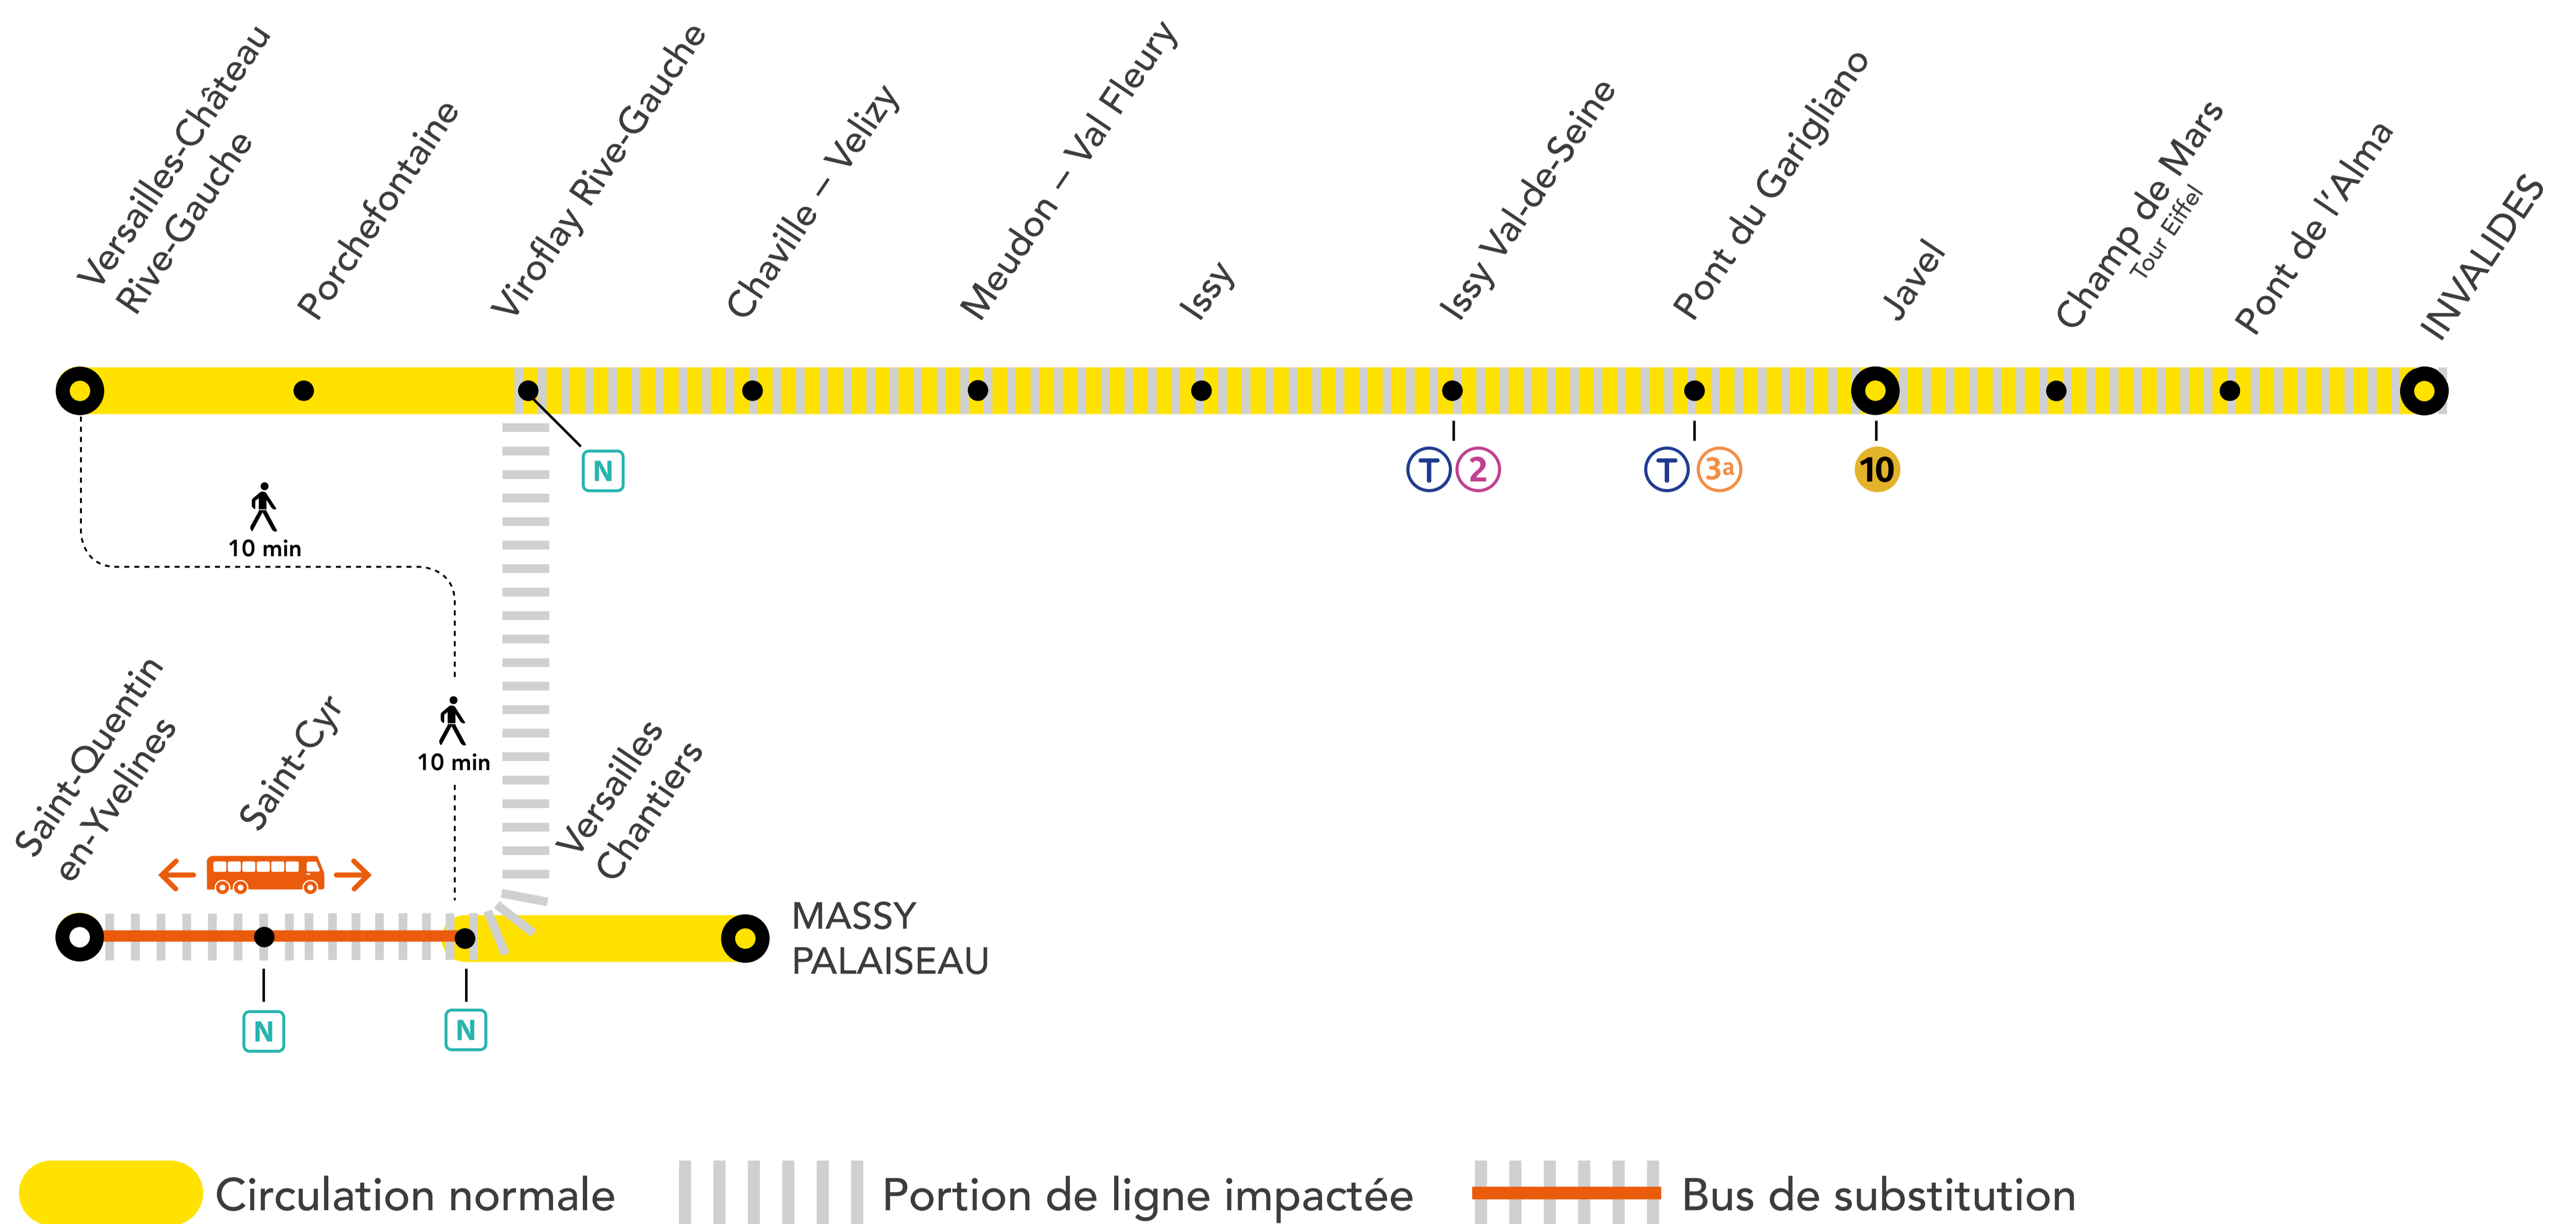

INFO TRAVAUX

JUIN

05 et 06
12 et 13

SAMEDI
DIMANCHE

+ D'INFORMATION

➤ appli
Île-de-France Mobilités

➤ transilien.com

➤ malignec.transilien.com

➤ Assistant SNCF

➤ agents SNCF

AUCUN TRAIN ENTRE VIROFLAY RIVE GAUCHE <> ST-QUENTIN-EN-YVELINES

ALLONGEMENT DE TRAJET - REPORT/ BUS DE SUBSTITUTION

VIROFLAY RIVE GAUCHE ← → SAINT-CYR +15 MIN

VERSAILLES CHANTIERS ← → ST-QUENTIN-EN-YVELINES + 30 MIN