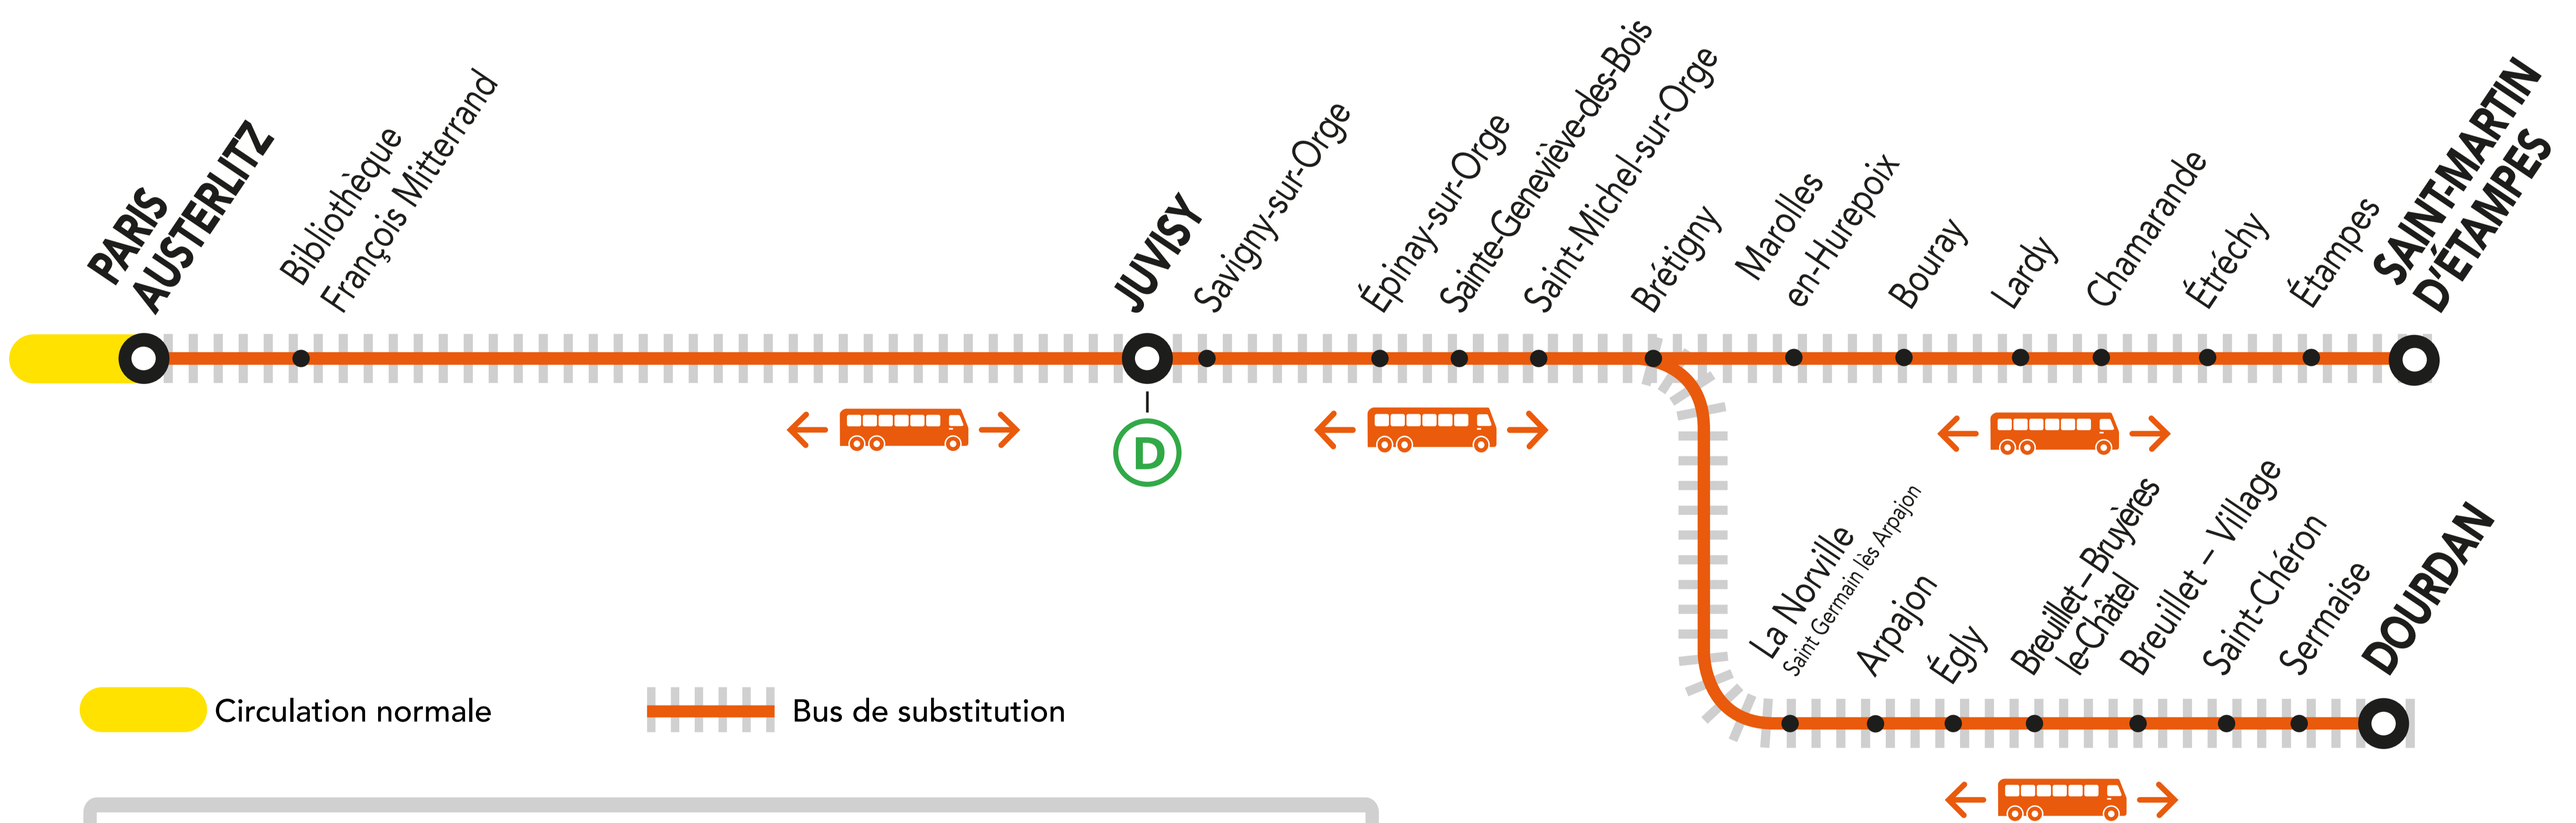

INFO TRAVAUX

JUIN

**01 au
30**

**du LUNDI
au VENDREDI**

+ D'INFORMATION

➤ appli
Île-de-France Mobilités

➤ transilien.com

➤ malignec.transilien.com

➤ Assistant SNCF ➤ agents SNCF

LA CIRCULATION DE VOS TRAINS EST MODIFIÉE À PARTIR DE 21H00

ENTRE PARIS-AUSTERLITZ <> DOURDAN

ENTRE PARIS-AUSTERLITZ <> SAINT-MARTIN D'ÉTAMPES

BUS DE SUBSTITUTION / ALLONGEMENT DE TRAJET

PARIS – AUSTERLITZ ← → DOURDAN + 1h30 MIN

PARIS – AUSTERLITZ ← → SAINT-MARTIN D'ÉTAMPES + 1h40 MIN

DERNIERS TRAINS À CIRCULER

Gares de départ	EN DIRECTION DE	DERNIER TRAIN	NOM DU TRAIN
Brétigny	→ Dourdan	22:51	DEBA
	→ Paris Austerlitz	22:11	SARA
	→ Saint-Martin d'Étampes	23:06	ELBA
Dourdan	→ Paris Austerlitz	20:40	LARA
	→ Dourdan	22:32	DEBA
Juvisy	→ Paris Austerlitz	22:29	SARA
	→ Saint-Martin d'Étampes	22:47	ELBA
	→ Dourdan	22:17	DEBA
Paris – Austerlitz	→ Brétigny	22:31	ELBA
	→ Juvisy	22:37	CIME
	→ Saint-Martin d'Étampes	22:31	ELBA
	→ Paris Austerlitz	21:41	SARA