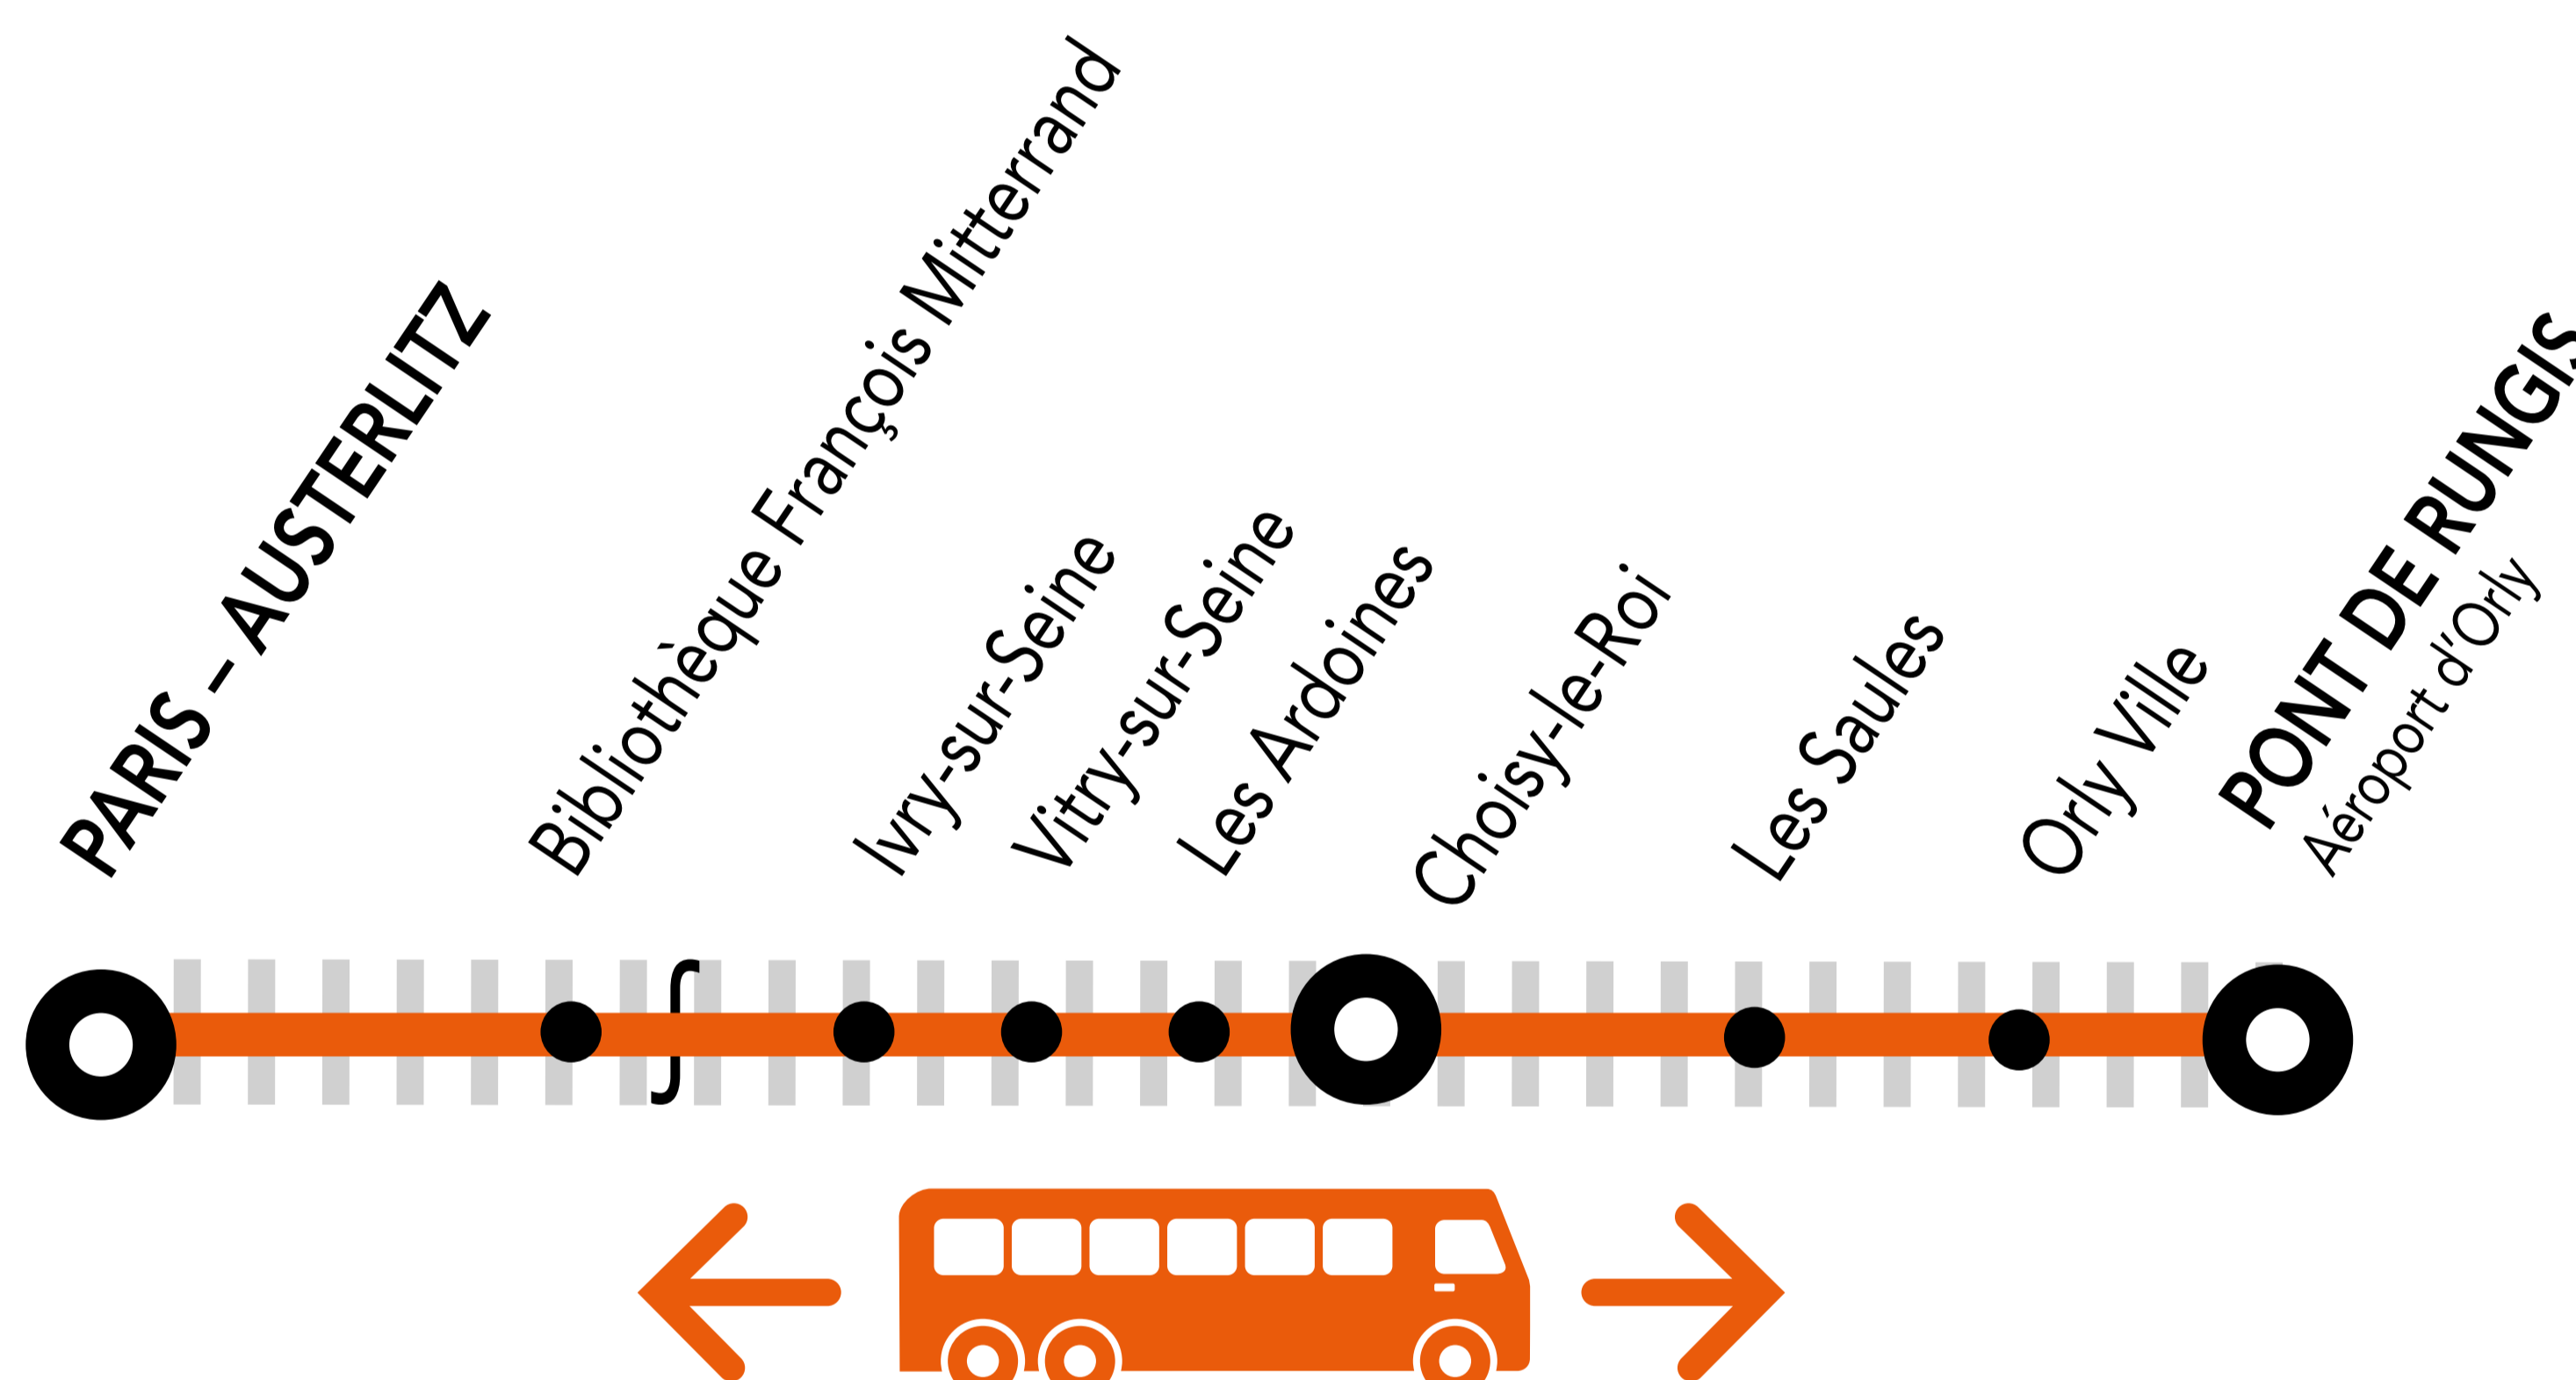

INFO TRAVAUX

JUIN

01 au
30

du LUNDI
au VENDREDI

+ D'INFORMATION

➤ appli
Île-de-France Mobilités

➤ transilien.com

➤ malignec.transilien.com

➤ Assistant SNCF

➤ agents SNCF

LA CIRCULATION DE VOS TRAINS EST MODIFIÉE À PARTIR DE 22H10 ENTRE PARIS AUSTERLITZ <> PONT DE RUNGIS

Bus de substitution

BUS DE SUBSTITUTION / ALLONGEMENT DE TRAJET

PARIS-AUSTERLITZ PONT DE RUNGIS + 35 MIN

DERNIERS TRAINS À CIRCULER

Gares de départ	EN DIRECTION DE	DERNIER TRAIN	NOM DU TRAIN
Choisy-le-Roi	→ Paris-Austerlitz	22:19	GOTA
Vitry-sur-Seine	→ Paris-Austerlitz	22:25	GOTA
Pont de Rungis	→ Paris-Austerlitz	22:08	GOTA

Gares de départ	EN DIRECTION DE	DERNIER TRAIN	TYPE DE TRAIN
	→ Choisy-le-Roi	22:27	ROMI
Paris-Austerlitz	→ Vitry-sur-Seine	22:27	ROMI
	→ Pont de Rungis	22:27	ROMI