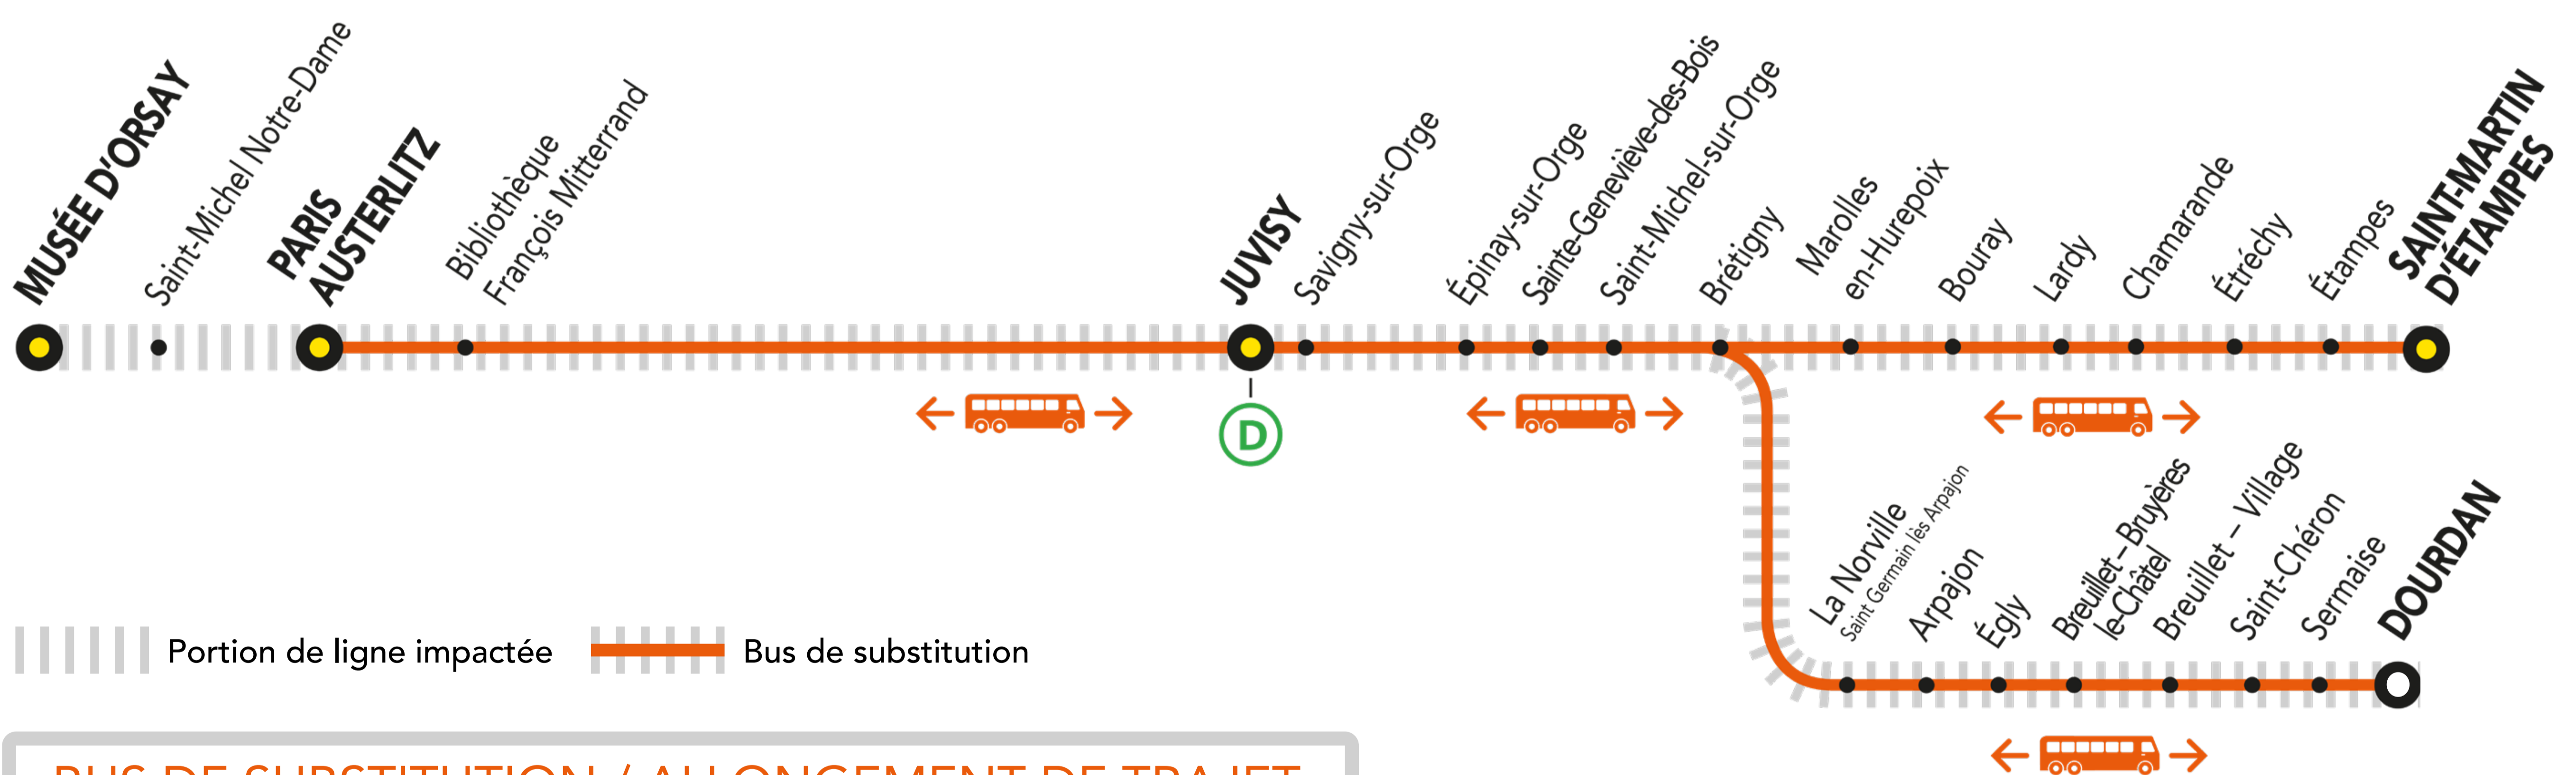

## AUCUN TRAIN À PARTIR DE 21H00 ENTRE MUSÉE D'ORSAY <> DOURDAN

## AUCUN TRAIN À PARTIR DE 22H00 ENTRE MUSÉE D'ORSAY <> SAINT-MARTIN D'ÉTAMPES

### BUS DE SUBSTITUTION / ALLONGEMENT DE TRAJET

PARIS – AUSTERLITZ ← → DOURDAN + 1h30 MIN

PARIS – AUSTERLITZ ← → SAINT-MARTIN D'ÉTAMPES + 1h40 MIN

### DERNIERS TRAINS À CIRCULER :

Gares de départ	EN DIRECTION DE	DERNIER TRAIN	NOM DU TRAIN
Brétigny	→ Dourdan	22:51	DEBA
	→ Musée d'Orsay	22:10	ORET
	→ Saint-Martin d'Étampes	23:20	ELBA
Dourdan	→ Musée d'Orsay	21:08	ORDO
	→ Dourdan	22:32	DEBA
Juvisy	→ Musée d'Orsay	00:29	VICK
	→ Saint-Martin d'Étampes	23:01	ELBA
	→ Dourdan	22:09	DEBA
Musée d'Orsay	→ Brétigny	22:38	ELBA
	→ Juvisy	23:31	JILL
	→ Saint-Martin d'Étampes	22:38	ELBA
Saint-Martin d'Étampes	→ Musée d'Orsay	21:41	ORET