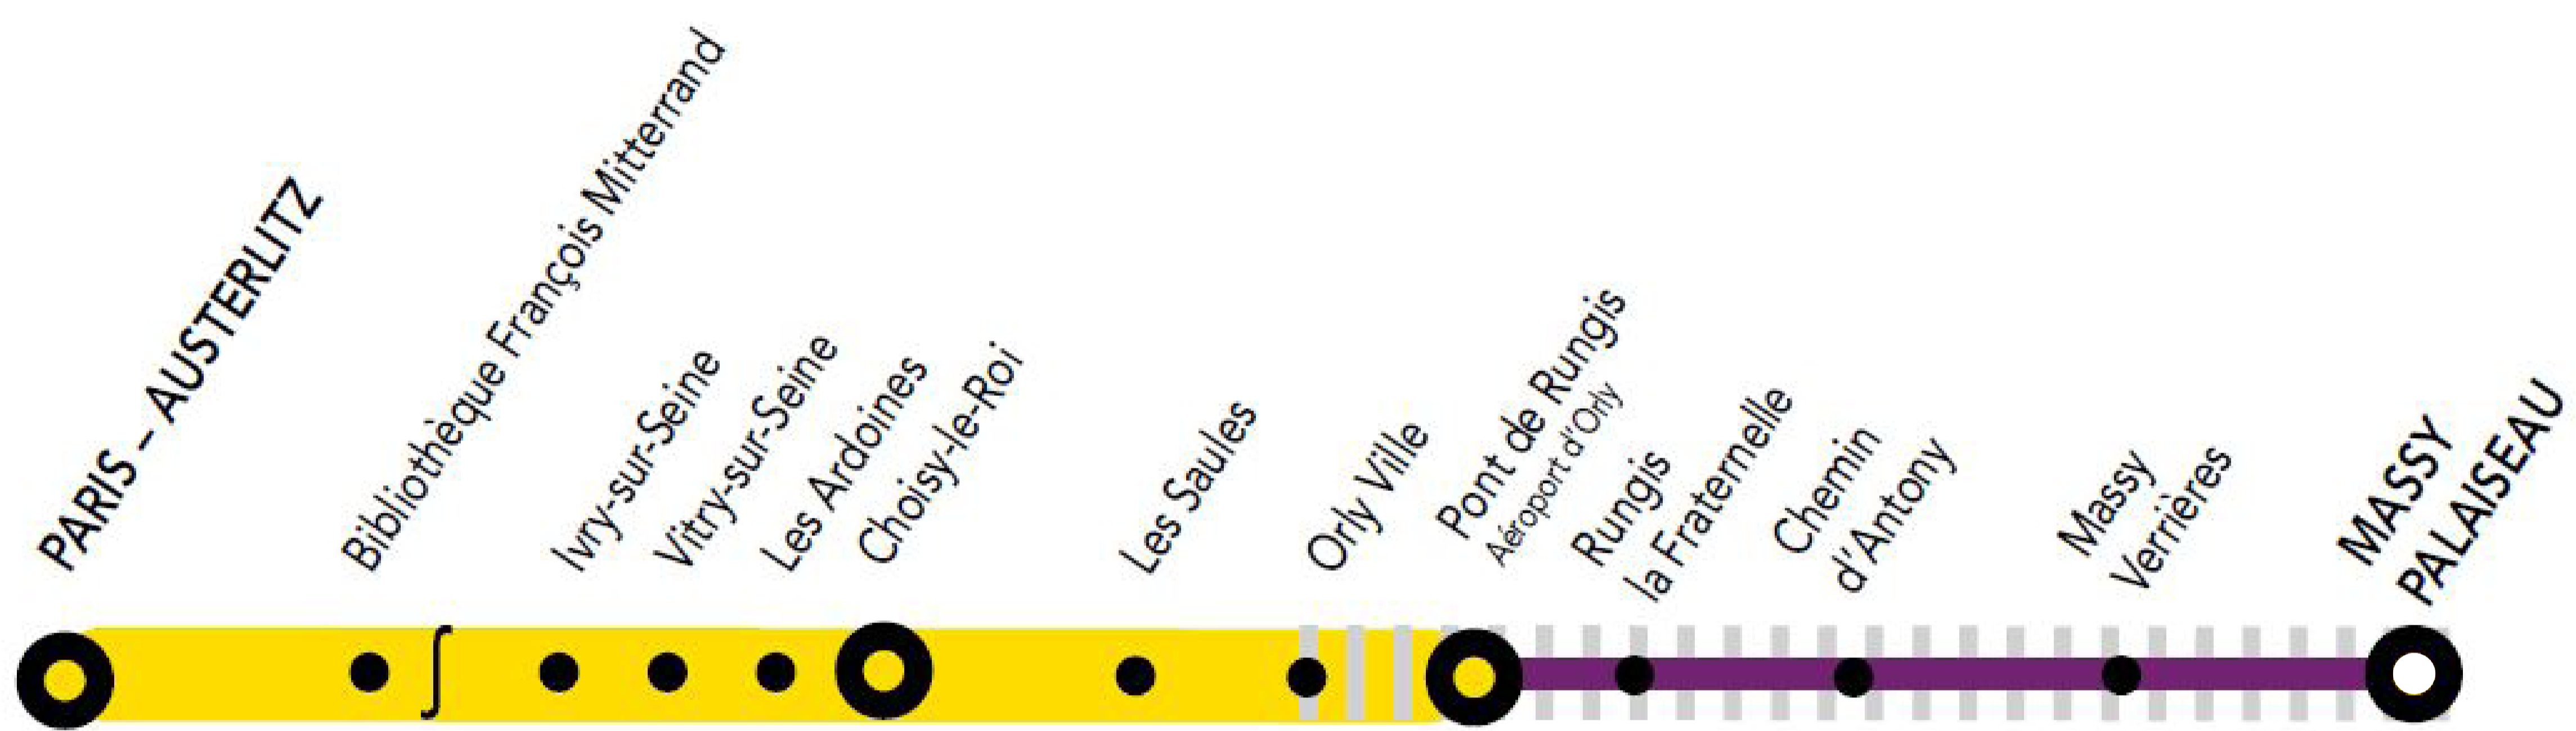

INFO TRAVAUX

WEEK
END

JUIN

19 et
20

SAMEDI
DIMANCHE

+ D'INFORMATION

➤ appli
Île-de-France Mobilités

➤ transilien.com

➤ malignec.transilien.com

➤ Assistant SNCF

➤ agents SNCF

AUCUN TRAIN TOUTE LA JOURNÉE ENTRE MASSY PALAISEAU <> PONT DE RUNGIS

Renforcement des lignes
régulières 297 319 396

Circulation normale

Renfort des lignes 297 319 396

ITINÉRAIRE ALTERNATIF

MASSY PALAISEAU ← → PONT DE RUNGIS + 20 MIN