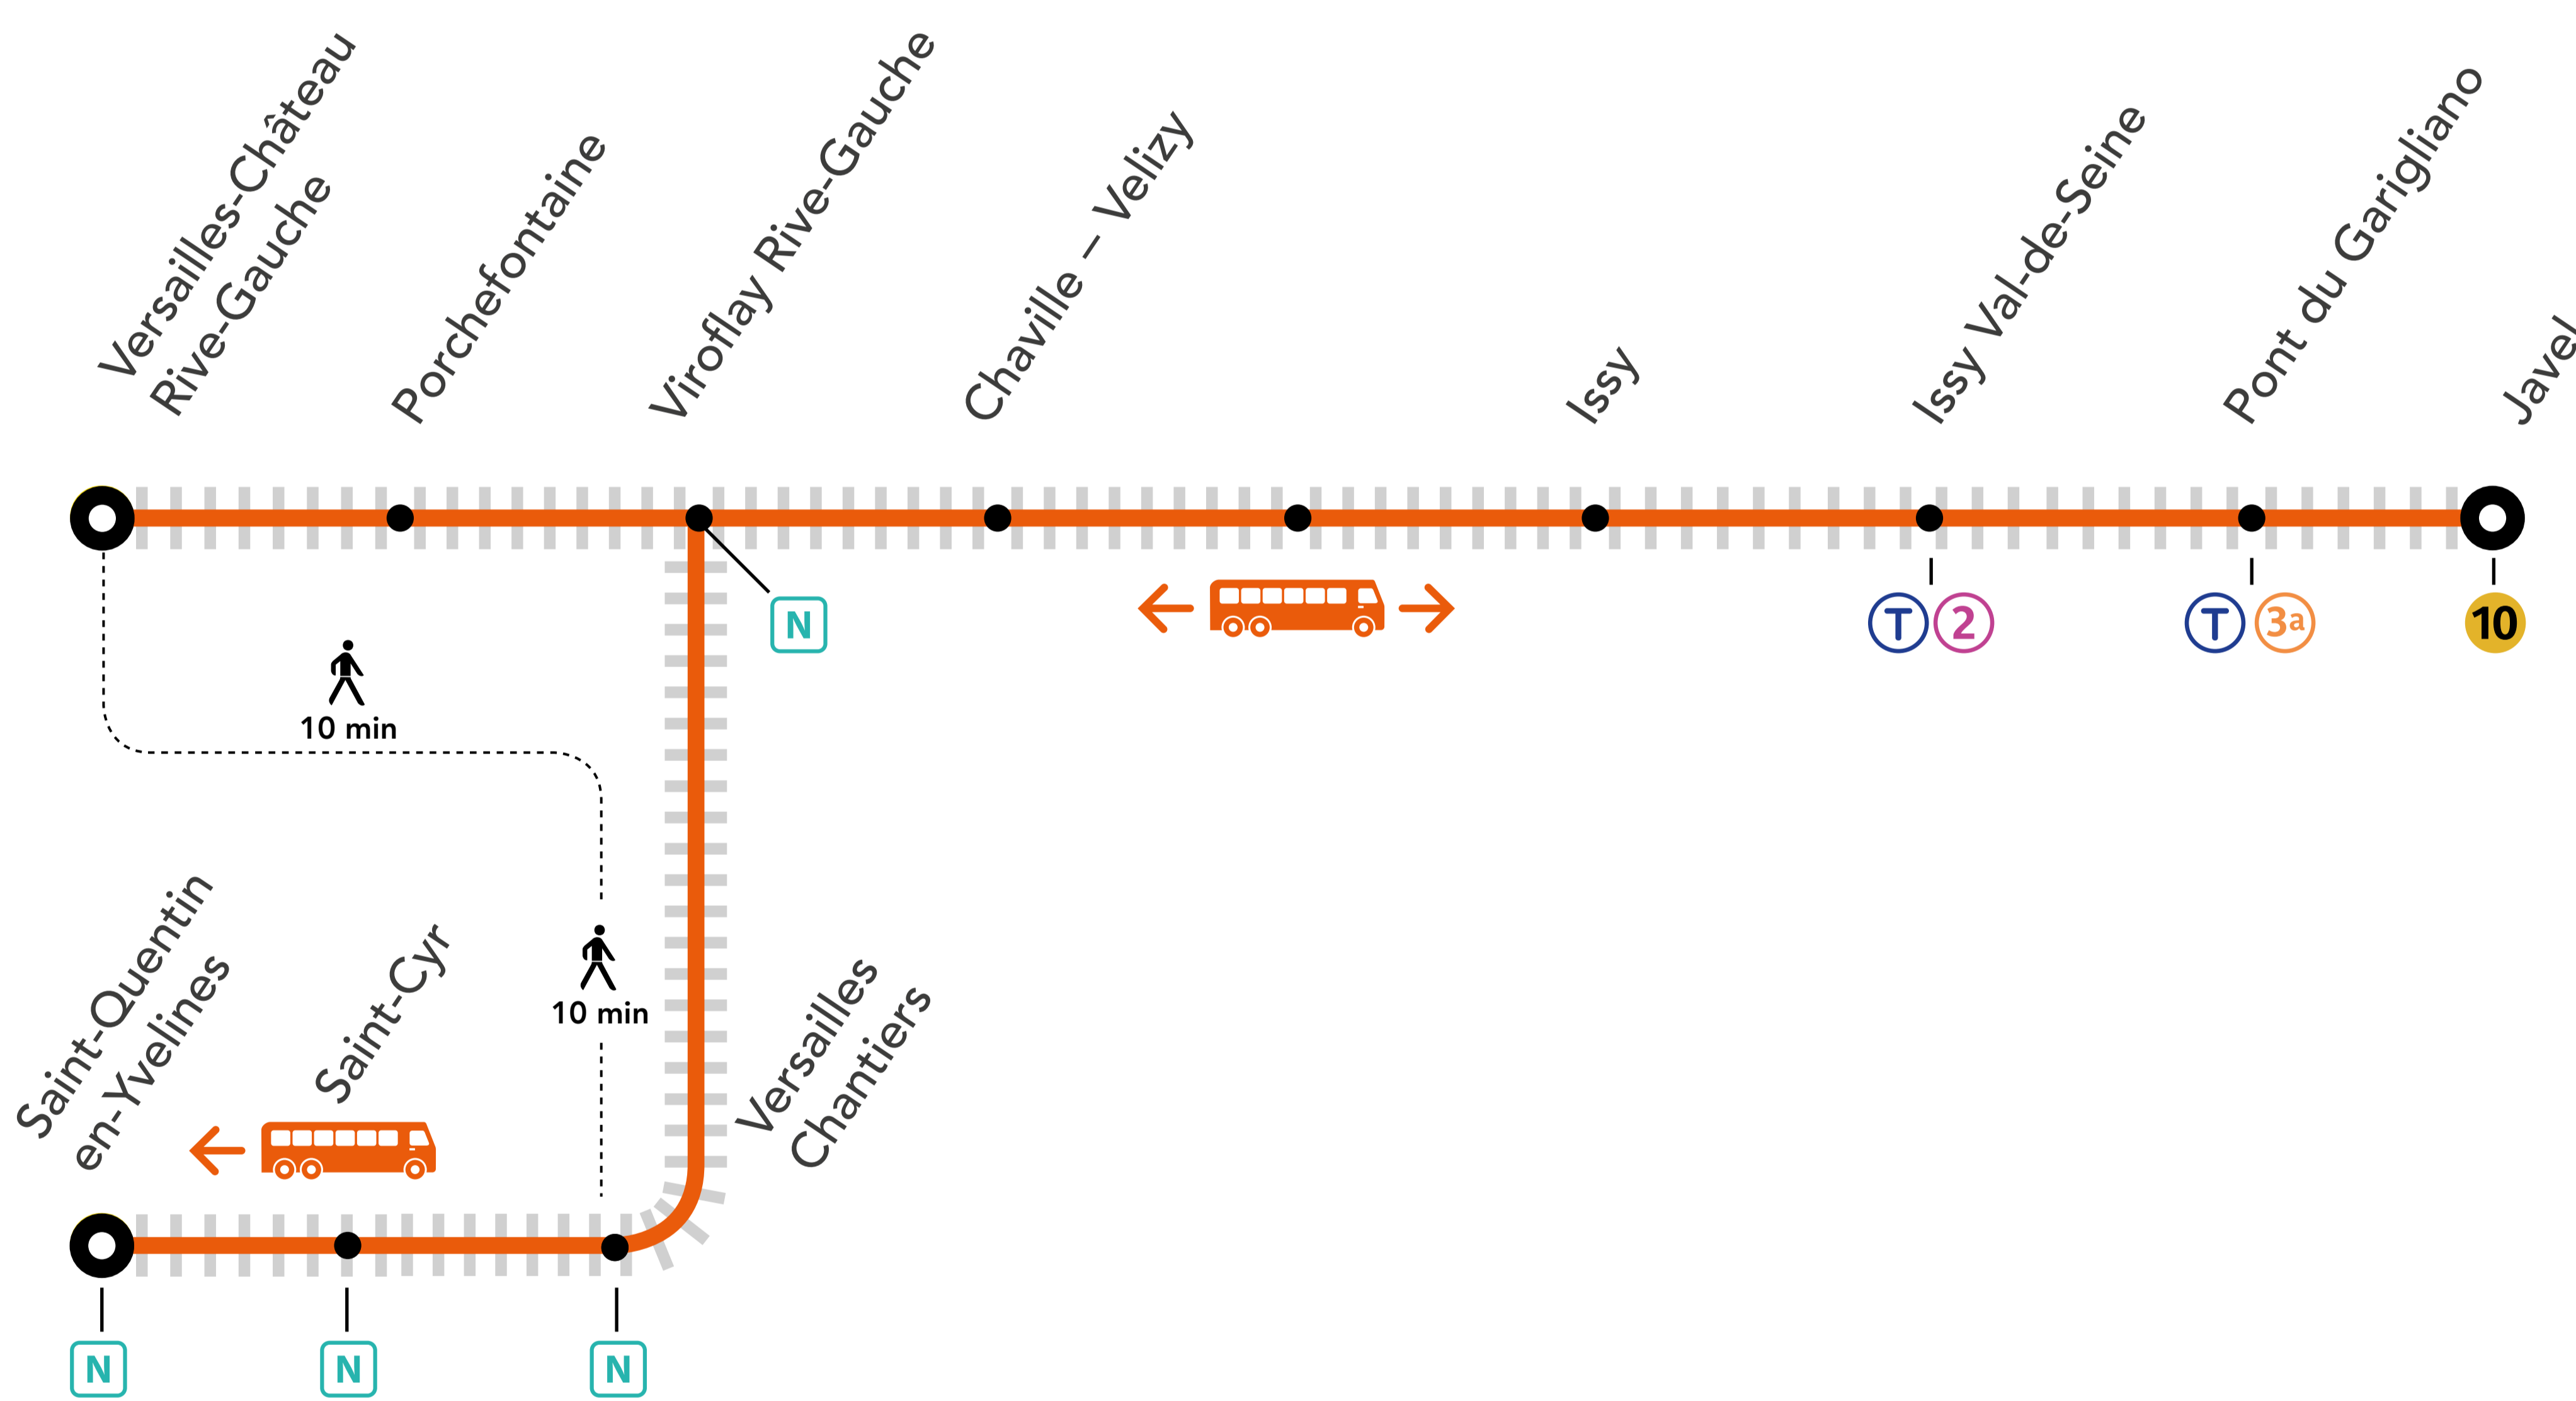

INFO TRAVAUX

JUIN

**01 au
30**

**du LUNDI
au VENDREDI**

+ D'INFORMATION

➔ appli
Île-de-France Mobilités

➔ [transilien.com](https://www.transilien.com)

➔ [malignec.transilien.com](https://www.malignec.transilien.com)

➔ Assistant SNCF

➔ agents SNCF

LA CIRCULATION DE VOS TRAINS EST MODIFIÉE À PARTIR DE 22H00

ENTRE JAVEL <> VERSAILLES-CHÂTEAU RIVE-GAUCHE
ENTRE JAVEL > ST QUENTIN-EN-YVELINES

ITINÉRAIRES ALTERNATIFS :

Bus de substitution

ALLONGEMENT DE TRAJET

JAVEL → SAINT-QUENTIN-EN-YVELINES **+30 MIN**
JAVEL ← → VERSAILLES-CHÂTEAU RIVE G **+30 MIN**

DERNIERS TRAINS À CIRCULER

Gares de départ	DIRECTION	DERNIER TRAIN	NOM DU TRAIN
Javel	→ Versailles-Château Rive-Gauche	21:40	VICK
	→ Porchefontaine	21:40	VICK
	→ Saint-Quentin-en-Yvelines	23:02	SARA
Saint-Quentin-en-Yvelines	→ Javel	21:40	ELBA
Versailles-Château Rive-Gauche	→ Javel	22:25	TOVO