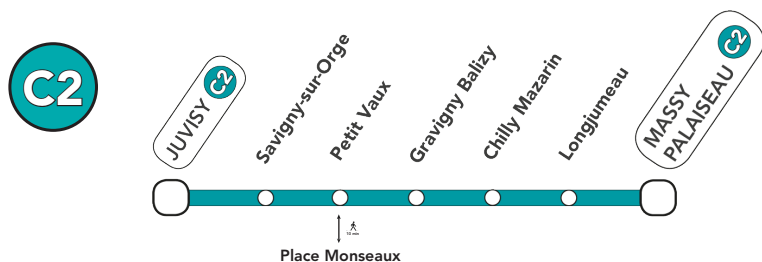

VOUS VOYAGEZ ENTRE JUVISY ET MASSY PALAISEAU

HORAIRES DES BUS

Au départ de	Jour	Premier départ	Dernier départ	Fréquence
Juvisy (Sortie Mairie)	Judi	05:30	23:10	Des bus toutes les 20 min
	Vendredi	05:30	23:10	Des bus toutes les 10 à 15 min
	Samedi	05:30	23:10	Des bus toutes les 15 à 20 min
	Dimanche	05:15	17:10	Des bus toutes les 20 min
Brétigny	Judi	05:50	22:50	Des bus toutes les 20 min
	Vendredi	05:50	22:50	Des bus toutes les 10 à 15 min
	Samedi	05:50	22:50	Des bus toutes les 15 à 20 min
	Dimanche	05:50	16:50	Des bus toutes les 20 min