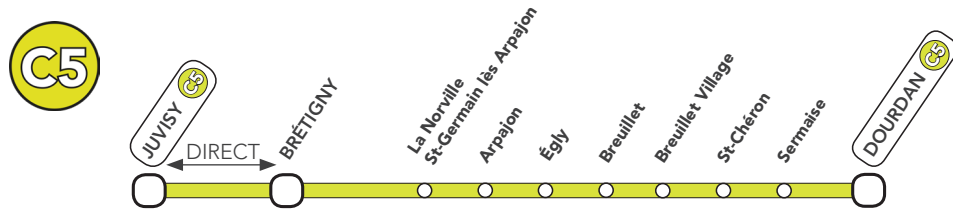

INFO WEEK-END GRANDS TRAVAUX À VENIR

➔ VOUS VOYAGEZ ENTRE JUVISY ET DOURDAN

HORAIRES DES BUS

Au départ de	Jour	Premier départ	Dernier départ	Fréquence
Juvisy (Sortie Mairie)	Jeu	05:30	23:50	Des bus toutes les 15 min
	Ven	05:30	00:50	Des bus toutes les 10 à 15 min
	Sam	05:30	00:50	Des bus toutes les 15 min
	Dim	05:30	17:05	Des bus toutes les 15 min
Dourdan	Jeu	03:40	21:50	Des bus toutes les 15 min
	Ven	03:40	23:08	Des bus toutes les 10 à 15 min
	Sam	03:40	23:08	Des bus toutes les 15 min
	Dim	03:40	16:10	Des bus toutes les 15 min