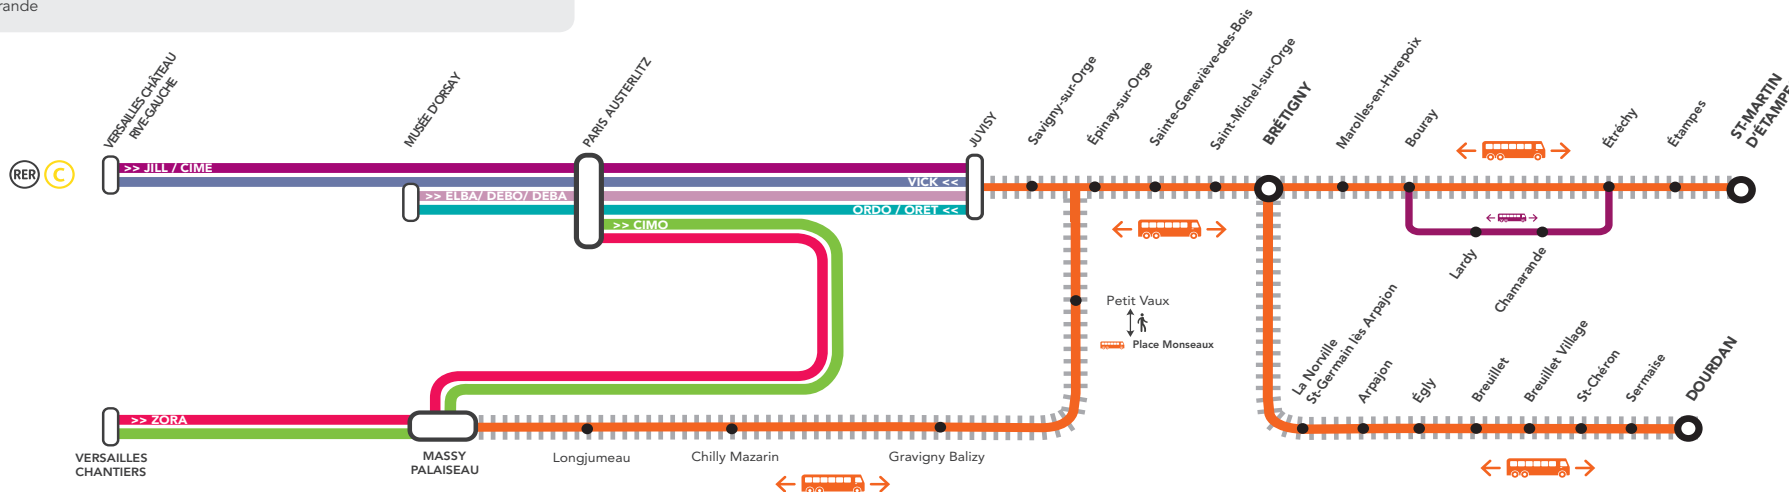

Entre Juvisy & Dourdan.

+ D'INFORMATION

➤ sur Île-de-France Mobilités ➤ sur l'assistant SNCF

➤ sur Transilien.com ➤ au guichet

LES CONSÉQUENCES SUR VOS DÉPLACEMENTS

La ligne C est fortement perturbée **dans les deux sens de circulation** du 13 au 16 mai en raison d'importants chantiers qui ont lieu ce week-end.

De ce fait, aucun train ne circule entre :

- Juvisy et Massy Palaiseau
- Juvisy et St-Martin d'Étampes
- Juvisy et Dourdan

Les trains **ORET** et **VICK** sont origine Juvisy.
Les trains **JILL** et **JEBA** sont terminus Juvisy.

 Une substitution routière est prévue pour desservir les gares au sud de Juvisy.

 Les travaux de remplacement du pont de Chagrenon à Chamarande nous imposent une déviation routière limitant l'accès aux véhicules de plus de 3,5 tonnes entre Bouray et Étréchy. Nous vous proposons un minibus de substitution entre ces gares.

BON À SAVOIR :

- Les trains **MONA** sont prolongés de Massy Palaiseau à Versailles Chantiers et deviennent des trains **CIMO**, qui desservent toutes les gares du parcours.
- Les trains **ZORA** desservent toutes les gares de Versailles Chantiers à Choisy le Roi via Pont de Rungis et à destination de Paris Austerlitz.