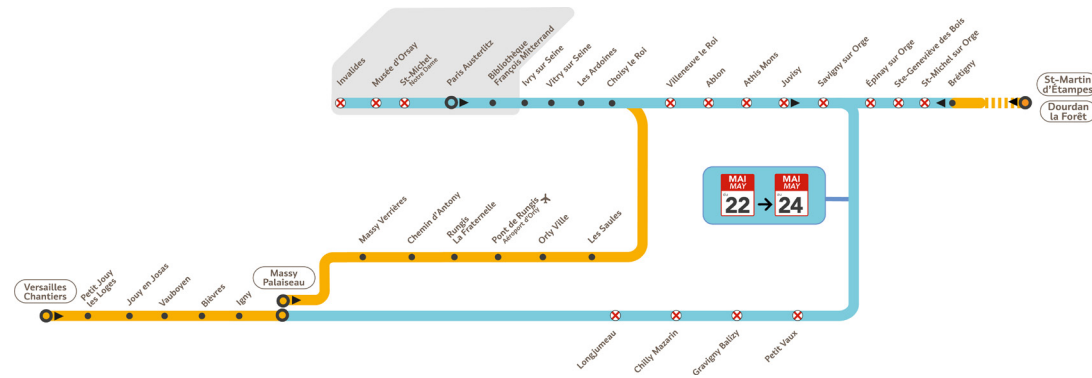

De ce fait, aucun train ne circule entre :

- Juvisy et Massy Palaiseau
- Juvisy et St-Martin d'Étampes
- Juvisy et Dourdan

Les trains **ORET** et **VICK** sont origine Juvisy.
Les trains **JILL** et **JEBA** sont terminus Juvisy.

 Une substitution routière est prévue pour desservir les gares au sud de Juvisy.

 Les travaux de remplacement du pont de Chagrenon à Chamarande nous imposent une déviation routière limitant l'accès aux véhicules de plus de 3,5 tonnes entre Bouray et Étréchy. Nous vous proposons un minibus de substitution entre ces gares.

En gare de Juvisy, les bus de substitutions se situent à la sortie Condorcet (Place Banette et Planchon).

COMMENT ORGANISER VOS DÉPLACEMENTS?

VOUS VOYAGEZ ENTRE JUVISY ET MASSY PALAISEAU

HORAIRES DES BUS

AUCUN TRAIN :

Entre Choisy-le-Roi & Massy Palaiseau via Juvisy,
Entre Choisy-le-Roi & Juvisy,
Entre Choisy-le-Roi & Brétigny.

Pour vous accompagner, nous mettons en place des bus de substitution et prévoyons un renforcement de lignes de bus régulières.