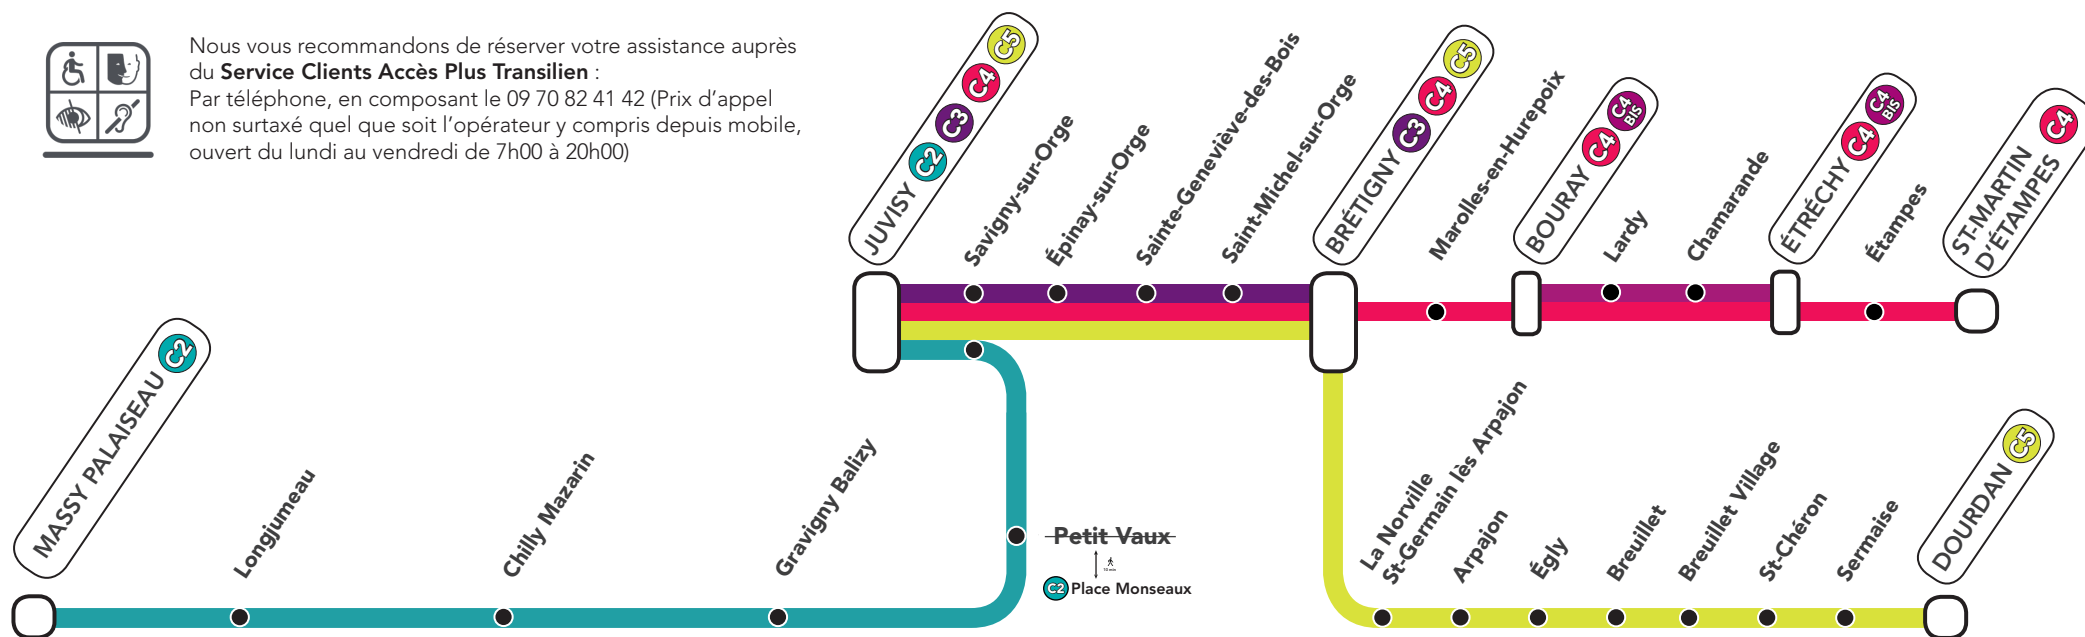

COMMENT ORGANISER VOS DÉPLACEMENTS ?

Nous vous recommandons de réserver votre assistance auprès du **Service Clients Accès Plus Transilien** :
Par téléphone, en composant le 09 70 82 41 42 (Prix d'appel non surtaxé quel que soit l'opérateur y compris depuis mobile, ouvert du lundi au vendredi de 7h00 à 20h00)

LES SUBSTITUTIONS ROUTIÈRES PROPOSÉES :

- **C2** JUVISY - MASSY PALAISEAU
  Le bus marque l'arrêt à toutes les stations.
- **C4** JUVISY - SAINT-MARTIN D'ÉTAMPES
  Le bus est rendu direct entre Juvisy et Brétigny et entre Bouray et Étréchy.
- **C5** JUVISY - DOURDAN
  Le bus est rendu direct entre Juvisy et Brétigny puis il marque l'arrêt à toutes les stations.

- **C3** JUVISY - BRÉTIGNY
  Le bus marque l'arrêt à toutes les stations.
- **C4 BIS** BOURAY - ÉTRÉCHY
  Le minibus dessert les gares de Lardy et Chamarande.
  Les travaux de remplacement du pont de Chagrenon à Chamarande nous imposent une déviation routière limitant l'accès aux véhicules de plus de 3,5 tonnes entre Bouray et Étréchy.