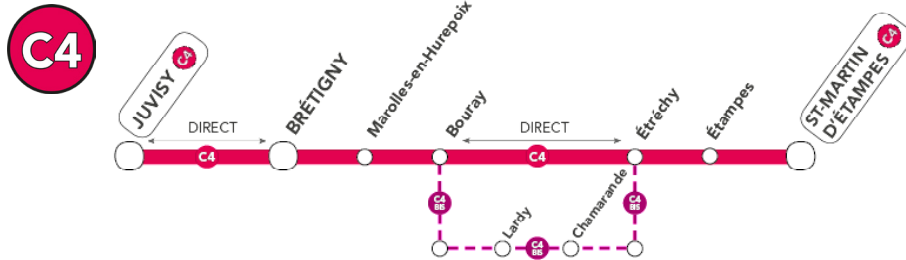

VOUS VOYAGEZ ENTRE JUVISY ET SAINT-MARTIN D'ÉTAMPES

HORAIRES DES BUS

Au départ de	Jour	Premier départ	Dernier départ	Fréquence
Juvisy (Sortie Mairie)	Jeudi	05:35	00:00	Des bus toutes les 15 min
	Vendredi	05:35	01:15	Des bus toutes les 10 à 15 min
	Samedi	05:35	01:15	Des bus toutes les 15 min
	Dimanche	05:35	17:00	Des bus toutes les 15 min
Saint-Martin d'Étampes	Jeudi	04:15	22:25	Des bus toutes les 15 min
	Vendredi	04:15	22:45	Des bus toutes les 10 à 15 min
	Samedi	04:15	22:45	Des bus toutes les 15 min
	Dimanche	04:15	15:55	Des bus toutes les 15 min