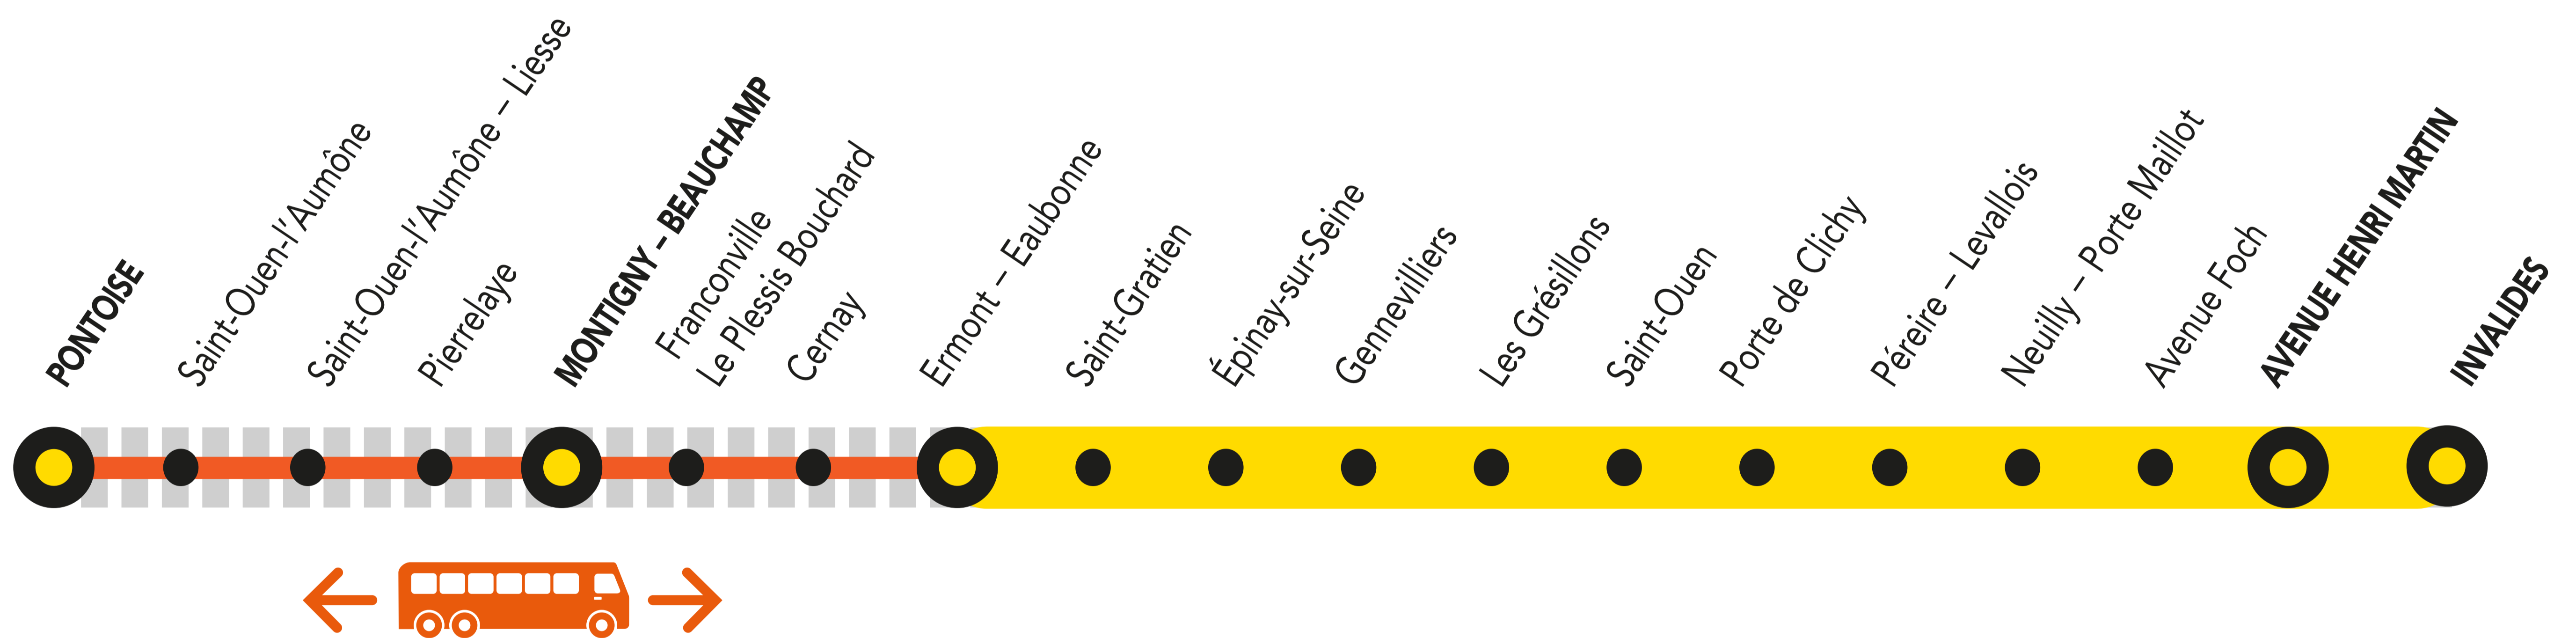

INFO TRAVAUX

MAI

15 et 16

SAMEDI ET
DIMANCHE

+ D'INFORMATION

appli

Île-de-France Mobilités

[transilien.com](https://www.transilien.com)

[malignec.transilien.com](https://www.malignec.transilien.com)

[Assistant SNCF](#)

[agents SNCF](#)

AUCUN TRAIN ENTRE ERMONT-EAUBONNE <> PONTOISE

Circulation normale

Bus de substitution

ALLONGEMENT DE TRAJET

ERMONT EAUBONNE PONTOISE + 40 MIN