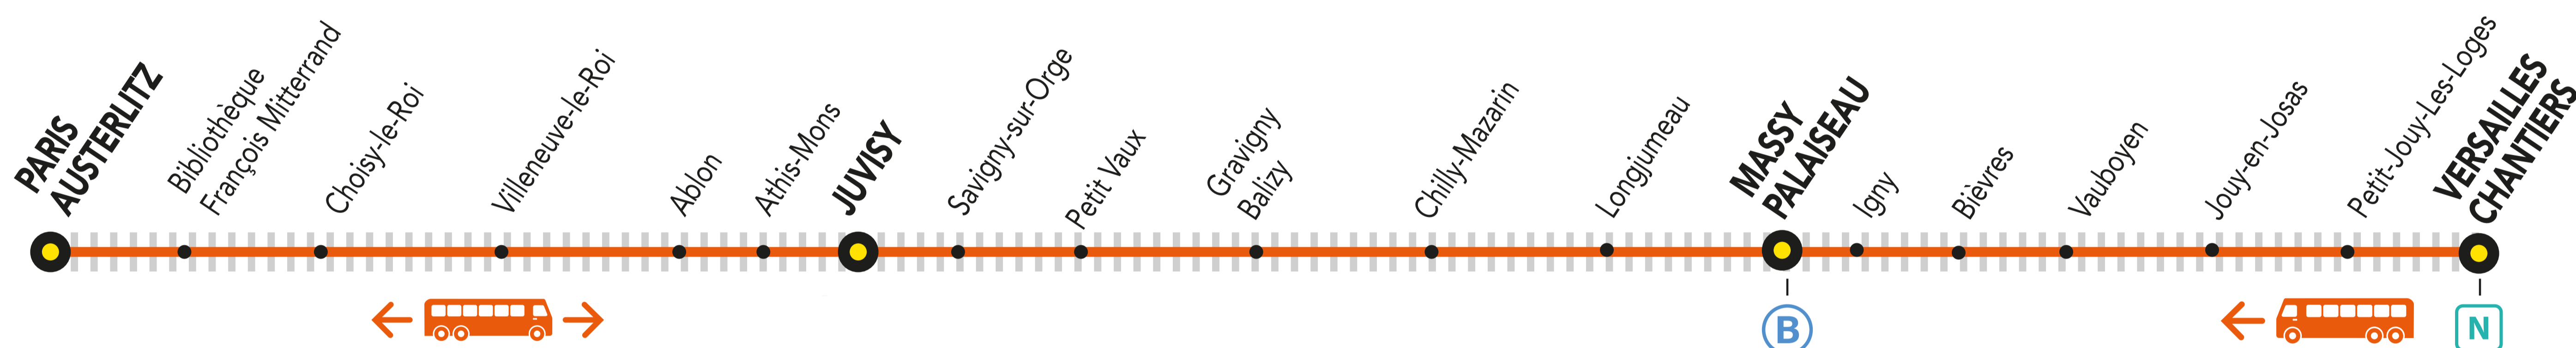

# INFO TRAVAUX

MAI

03 au 07,  
10 au 12,  
17 au 21

du LUNDI  
au VENDREDI

+ D'INFORMATION

➤ appli  
Île-de-France Mobilités

➤ [transilien.com](http://transilien.com)

➤ Assistant SNCF

## LA CIRCULATION DE VOS TRAINS EST MODIFIÉE À PARTIR DE 20H15

### VERSAILLES CHANTIERS <> PARIS AUSTERLITZ

Bus de substitution

#### DERNIERS TRAINS À CIRCULER

Gares de départ	EN DIRECTION DE	DERNIER TRAIN	NOM DU TRAIN
Versailles Chantiers	➔ Paris Austerlitz	20:14	VICK
Juvisy	➔ Paris Austerlitz	22:29	SARA
	➔ Choisy-le-Roi	21:02	VICK
Massy Palaiseau	➔ Paris Austerlitz	20:39	VICK
	➔ Versailles Chantiers	23:27	CIME
Paris Austerlitz	➔ Versailles Chantiers/ Choisy-le-Roi/ Ablon	22:37	CIME