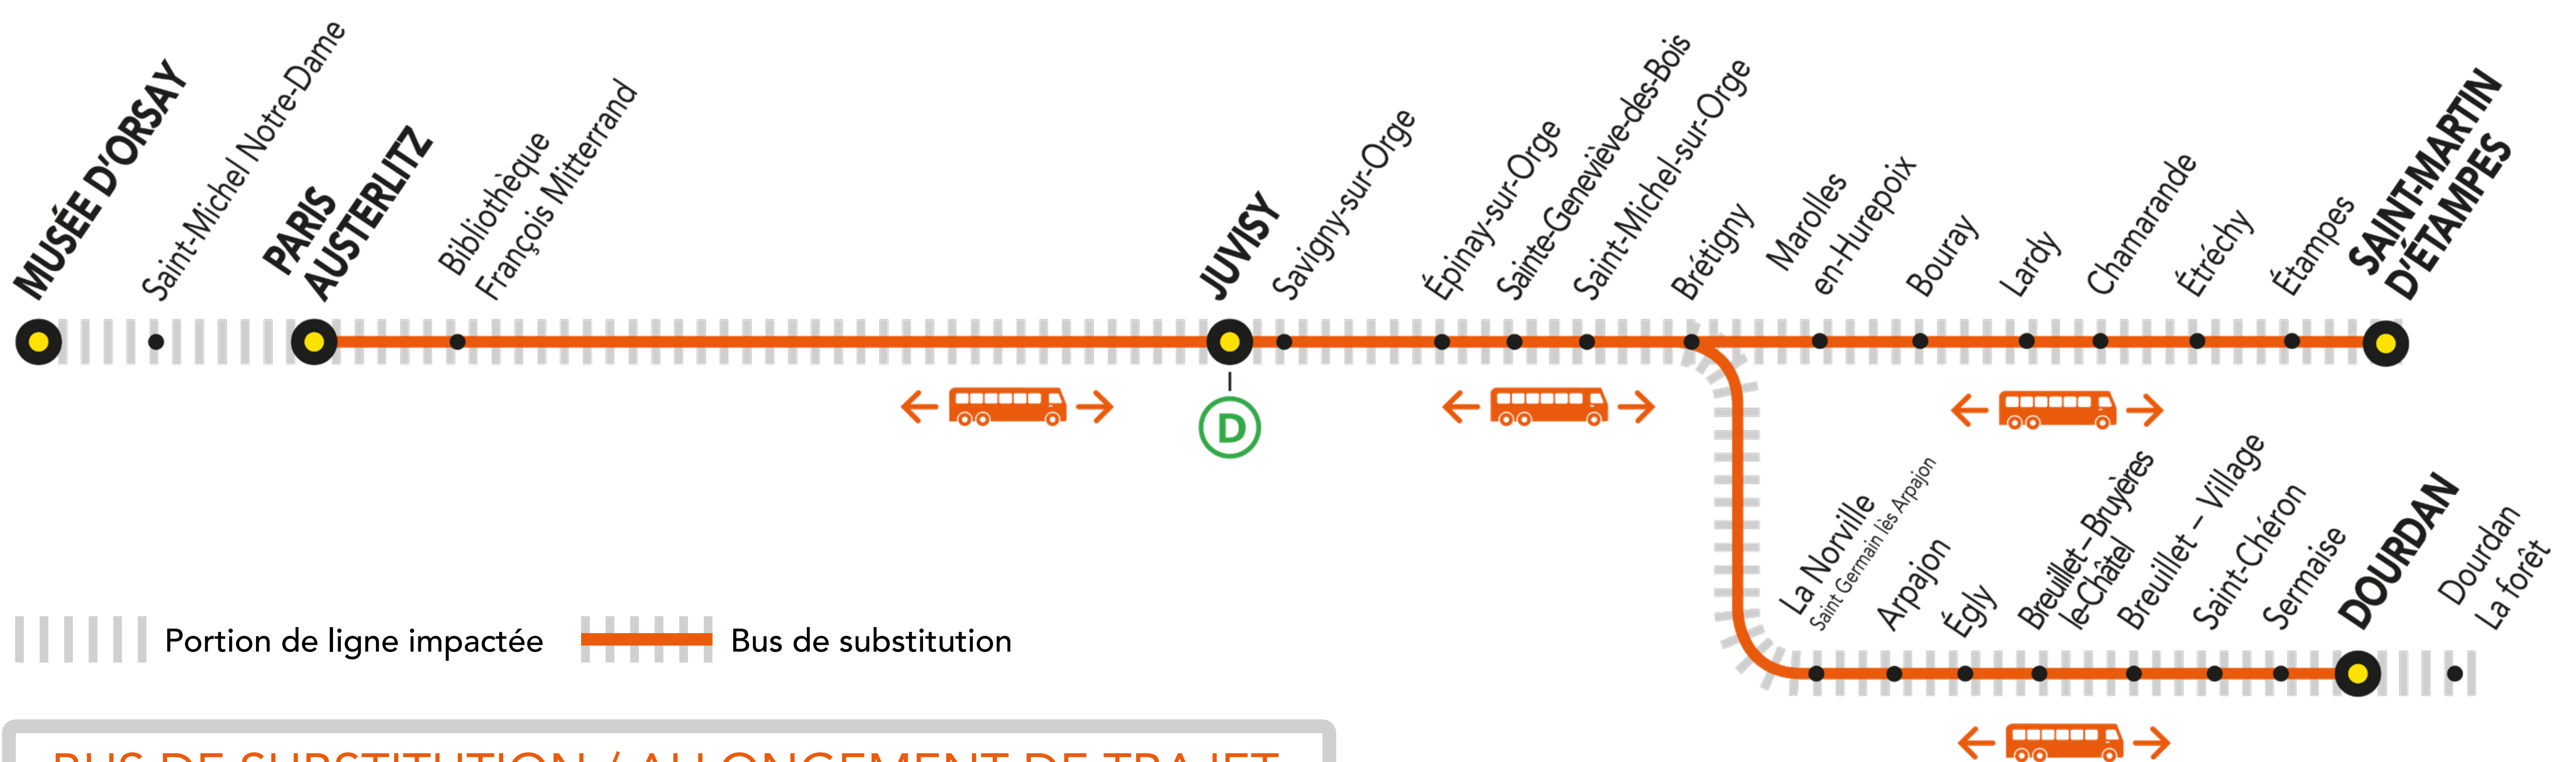

INFO TRAVAUX

MAI

01, 02, 08,
09, 13, 16,
23, 24 et 30

WEEK-ENDS
ET JOURS FÉRIÉS

+ D'INFORMATION

appli
Île-de-France Mobilités

transilien.com

malignec.transilien.com

[Assistant SNCF](#)

[agents SNCF](#)

AUCUN TRAIN À PARTIR DE 21H00 ENTRE MUSÉE D'ORSAY <> DOURDAN

AUCUN TRAIN À PARTIR DE 22H00 ENTRE MUSÉE D'ORSAY <> SAINT-MARTIN D'ÉTAMPES

BUS DE SUBSTITUTION / ALLONGEMENT DE TRAJET

PARIS – AUSTERLITZ ← → DOURDAN + 1h30 MIN

PARIS – AUSTERLITZ ← → SAINT-MARTIN D'ÉTAMPES + 1h40 MIN

DERNIERS TRAINS À CIRCULER :

le 01, 02, 08, 09, 13, 16, 23 et 30 Mai

Gares de départ	EN DIRECTION DE	DERNIER TRAIN	NOM DU TRAIN
Brétigny	→ Dourdan	22:51	DEBA
	→ Musée d'Orsay	22:10	ORET
	→ Saint-Martin d'Étampes	23:20	ELBA
Dourdan	→ Musée d'Orsay	21:08	ORDO
	→ Dourdan	22:32	DEBA
Juvisy	→ Musée d'Orsay	00:29	VICK
	→ Saint-Martin d'Étampes	23:01	ELBA
	→ Dourdan	22:09	DEBA
Musée d'Orsay	→ Brétigny	22:38	ELBA
	→ Juvisy	23:31	JILL
	→ Saint-Martin d'Étampes	22:38	ELBA
Saint-Martin d'Étampes	→ Musée d'Orsay	21:41	ORET

DERNIERS TRAINS À CIRCULER :

le 24 Mai

Gares de départ	EN DIRECTION DE	DERNIER TRAIN	NOM DU TRAIN
Brétigny	→ Dourdan	23:21	DEBA
	→ Musée d'Orsay	22:10	ORET
	→ Saint-Martin d'Étampes	23:36	ELBA
Dourdan	→ Musée d'Orsay	21:08	ORDO
	→ Dourdan	23:02	DEBA
Juvisy	→ Musée d'Orsay	23:31	VICK
	→ Saint-Martin d'Étampes	23:17	ELBA
	→ Dourdan	22:39	DEBA
Musée d'Orsay	→ Brétigny	22:54	ELBA
	→ Juvisy	00:29	JILL
	→ Saint-Martin d'Étampes	22:54	ELBA
Saint-Martin d'Étampes	→ Musée d'Orsay	21:41	ORET