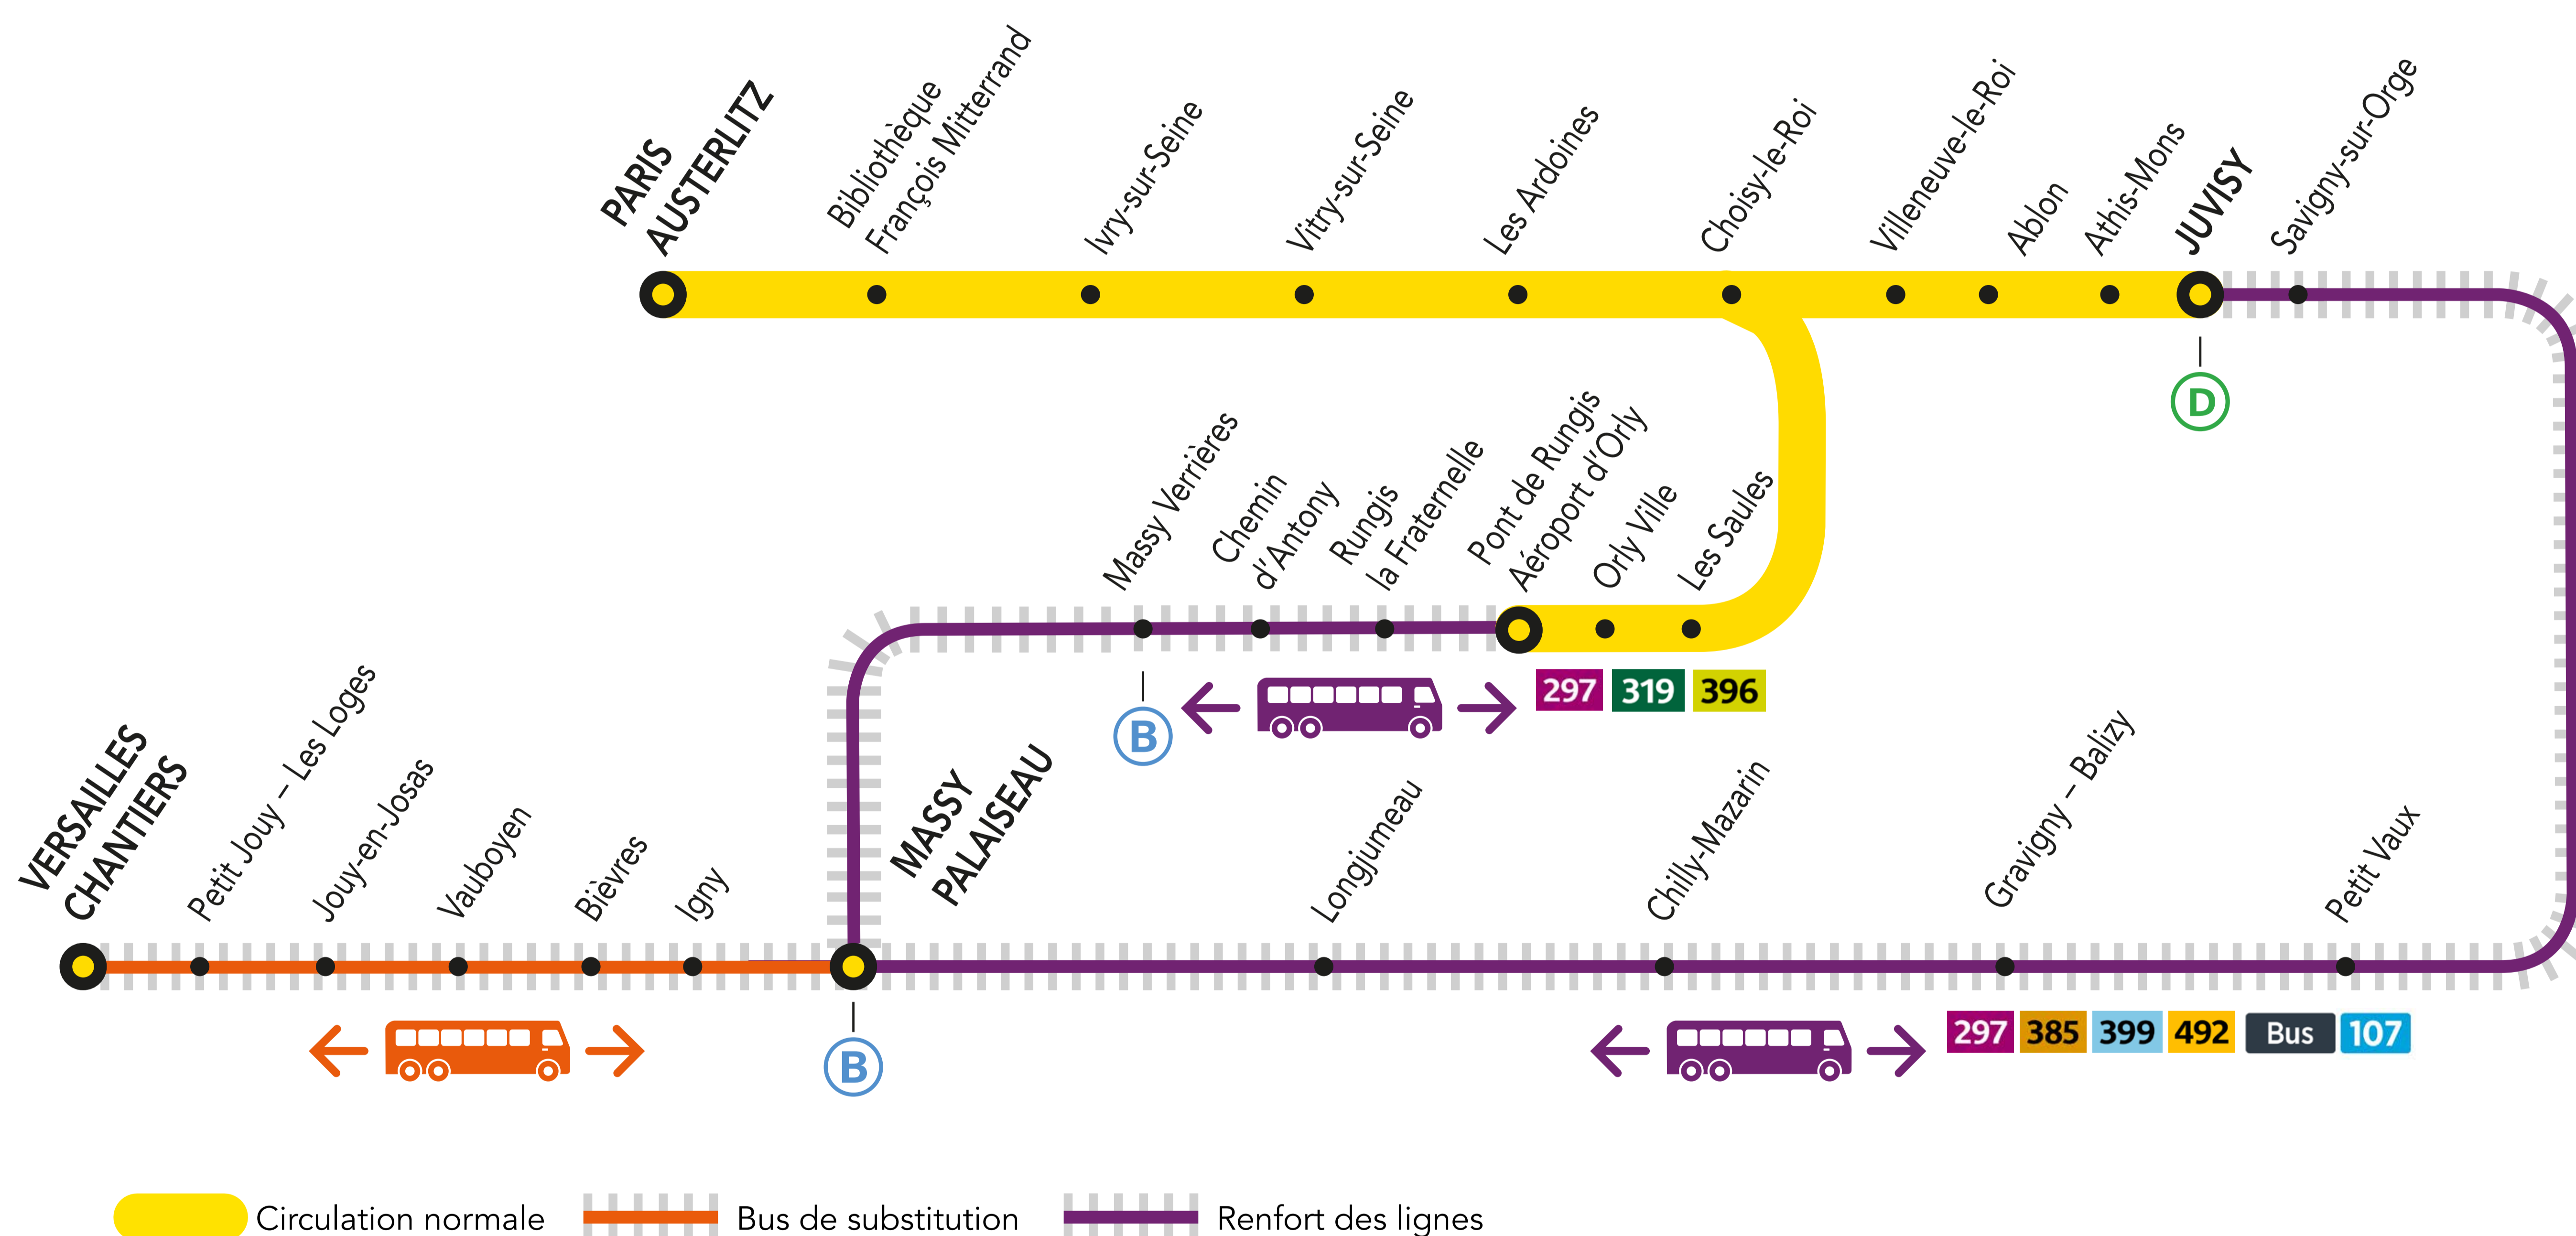

# INFO TRAVAUX

<b>MAI</b> <b>01 et 02</b>	<b>SAMEDI DIMANCHE</b>	<b>+ D'INFORMATION</b>	<a href="https://www.transilien.com">transilien.com</a>	<a href="https://www.maignec.transilien.com">maignec.transilien.com</a>
		<a href="#">appli Île-de-France Mobilités</a>	<a href="#">Assistant SNCF</a>	<a href="#">agents SNCF</a>

## AUCUN TRAIN TOUTE LA JOURNÉE ENTRE JUVISY <> VERSAILLES CHANTIERS

**BUS DE SUBSTITUTION / RENFORT DES LIGNES**

- MASSY PALAISEAU ← → PONT DE RUNGIS + 20 MIN
- MASSY PALAISEAU ← → JUVISY + 36 MIN
- MASSY PALAISEAU ← → VERSAILLES CHANTIERS + 30 MIN