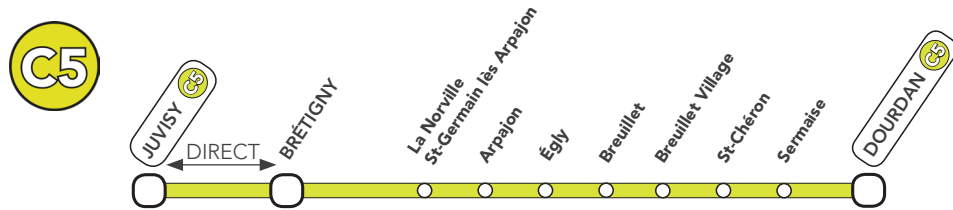

INFO WEEK-END GRANDS TRAVAUX À VENIR

➔ VOUS VOYAGEZ ENTRE JUVISY ET DOURDAN

HORAIRES DES BUS

Au départ de	Jour	Premier départ	Dernier départ	Fréquence
Juvisy (Sortie Mairie)	Judi	05:30	23:50	Des bus toutes les 15 min
	Vendredi	05:30	00:50	Des bus toutes les 10 à 15 min
	Samedi	05:30	00:50	Des bus toutes les 15 min
	Dimanche	05:30	17:05	Des bus toutes les 15 min
Dourdan	Judi	03:40	21:50	Des bus toutes les 15 min
	Vendredi	03:40	23:08	Des bus toutes les 10 à 15 min
	Samedi	03:40	23:08	Des bus toutes les 15 min
	Dimanche	03:40	16:10	Des bus toutes les 15 min