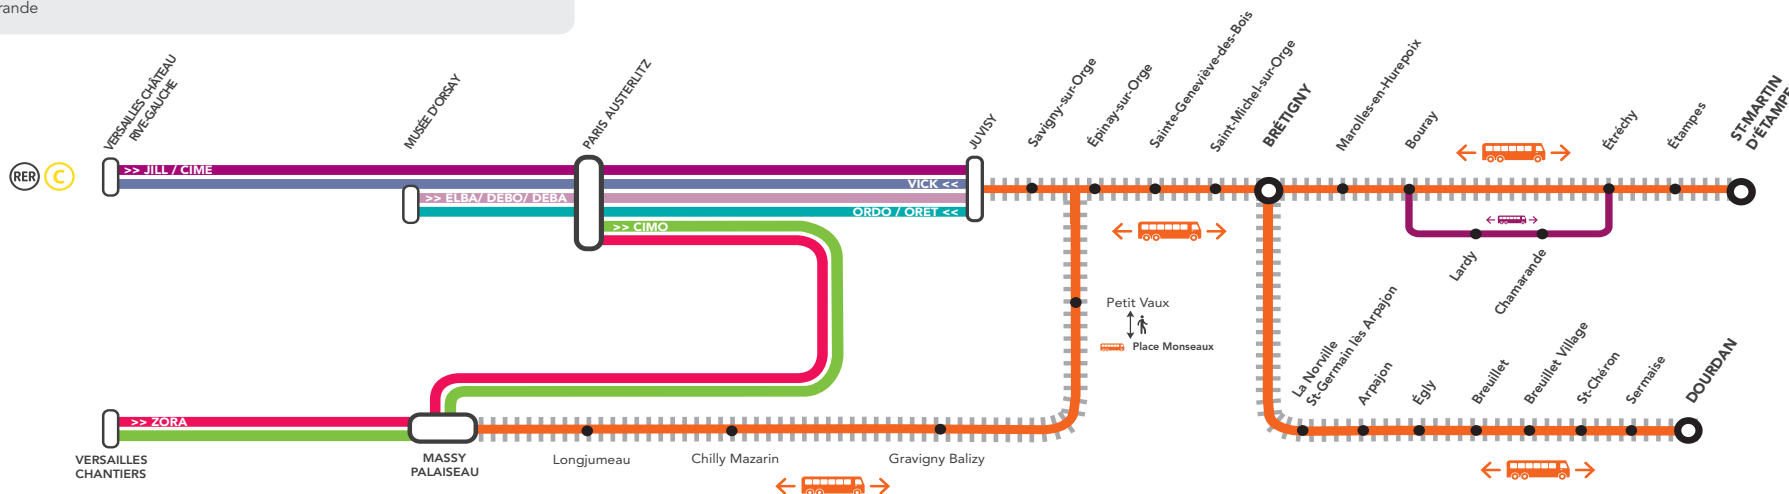

# LES CONSÉQUENCES SUR VOS DÉPLACEMENTS

La ligne C est fortement perturbée **dans les deux sens de circulation** du 13 au 16 mai en raison d'importants chantiers qui ont lieu ce week-end.

De ce fait, aucun train ne circule entre :

- Juvisy et Massy Palaiseau
- Juvisy et St-Martin d'Étampes
- Juvisy et Dourdan

Les trains **ORET** et **VICK** sont origine Juvisy.  
Les trains **JILL** et **JEBA** sont terminus Juvisy.

 Une substitution routière est prévue pour desservir les gares au sud de Juvisy.

 Les travaux de remplacement du pont de Chagrenon à Chamarande nous imposent une déviation routière limitant l'accès aux véhicules de plus de 3,5 tonnes entre Bouray et Étréchy. Nous vous proposons un minibus de substitution entre ces gares.

## BON À SAVOIR :

- Les trains **MONA** sont prolongés de Massy Palaiseau à Versailles Chantiers et deviennent des trains **CIMO**, qui desservent toutes les gares du parcours.
- Les trains **ZORA** desservent toutes les gares de Versailles Chantiers à Choisy le Roi via Pont de Rungis et à destination de Paris Austerlitz.