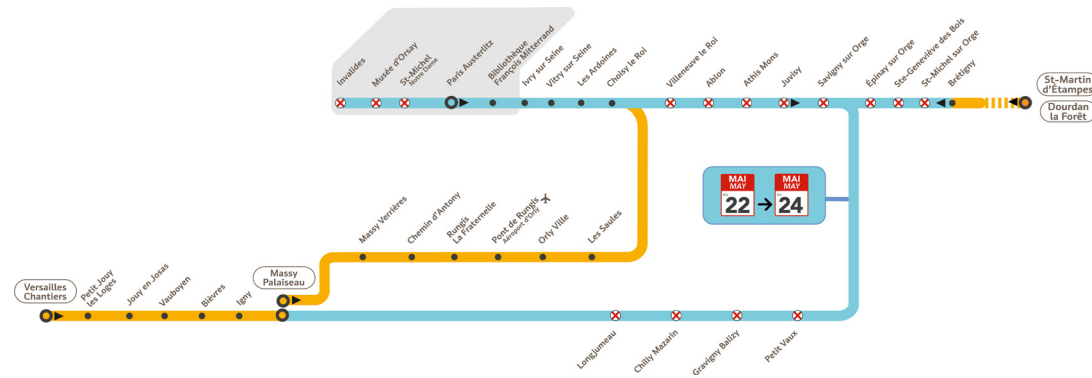

## AUCUN TRAIN AU SUD DE JUVISY

Pour vous accompagner, nous mettons  
en place des bus de substitution : 

Entre Juvisy & Massy Palaiseau,

Entre Juvisy & St-Martin d'Étampes,

Entre Juvisy & Dourdan.

- Juvisy et Massy Palaiseau
- Juvisy et St-Martin d'Étampes
- Juvisy et Dourdan

Les trains **ORET** et **VICK** sont origine Juvisy.  
Les trains **JILL** et **JEBA** sont terminus Juvisy.

 Une substitution routière est prévue pour desservir les gares au sud de Juvisy.

## AUCUN TRAIN :

Entre Choisy-le-Roi & Massy Palaiseau via Juvisy,  
Entre Choisy-le-Roi & Juvisy,  
Entre Choisy-le-Roi & Brétigny.

Pour vous accompagner, nous mettons en place des bus de substitution et prévoyons un renforcement de lignes de bus régulières.

Le port du masque est obligatoire, à partir de 11 ans, en permanence dans les transports en commun ainsi qu'aux abords de la gare et doit impérativement couvrir votre bouche et votre nez.