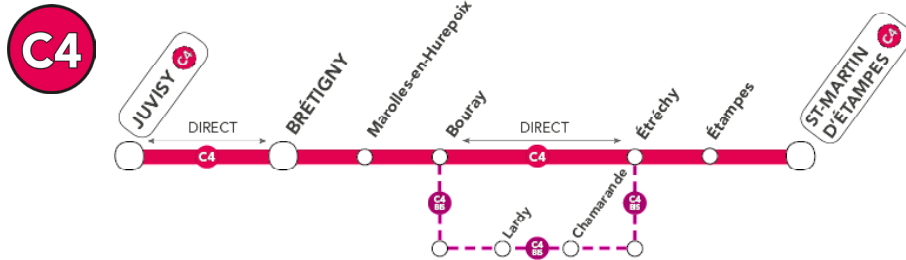

## VOUS VOYAGEZ ENTRE JUVISY ET BRÉTIGNY (OMNIBUS)

Le port du masque est obligatoire, à partir de 11 ans, en permanence dans les transports en commun ainsi qu'aux abords de la gare et doit impérativement couvrir votre bouche et votre nez.

Le port du masque est obligatoire, à partir de 11 ans, en permanence dans les transports en commun ainsi qu'aux abords de la gare et doit impérativement couvrir votre bouche et votre nez.

## VOUS VOYAGEZ ENTRE JUVISY ET SAINT-MARTIN D'ÉTAMPES