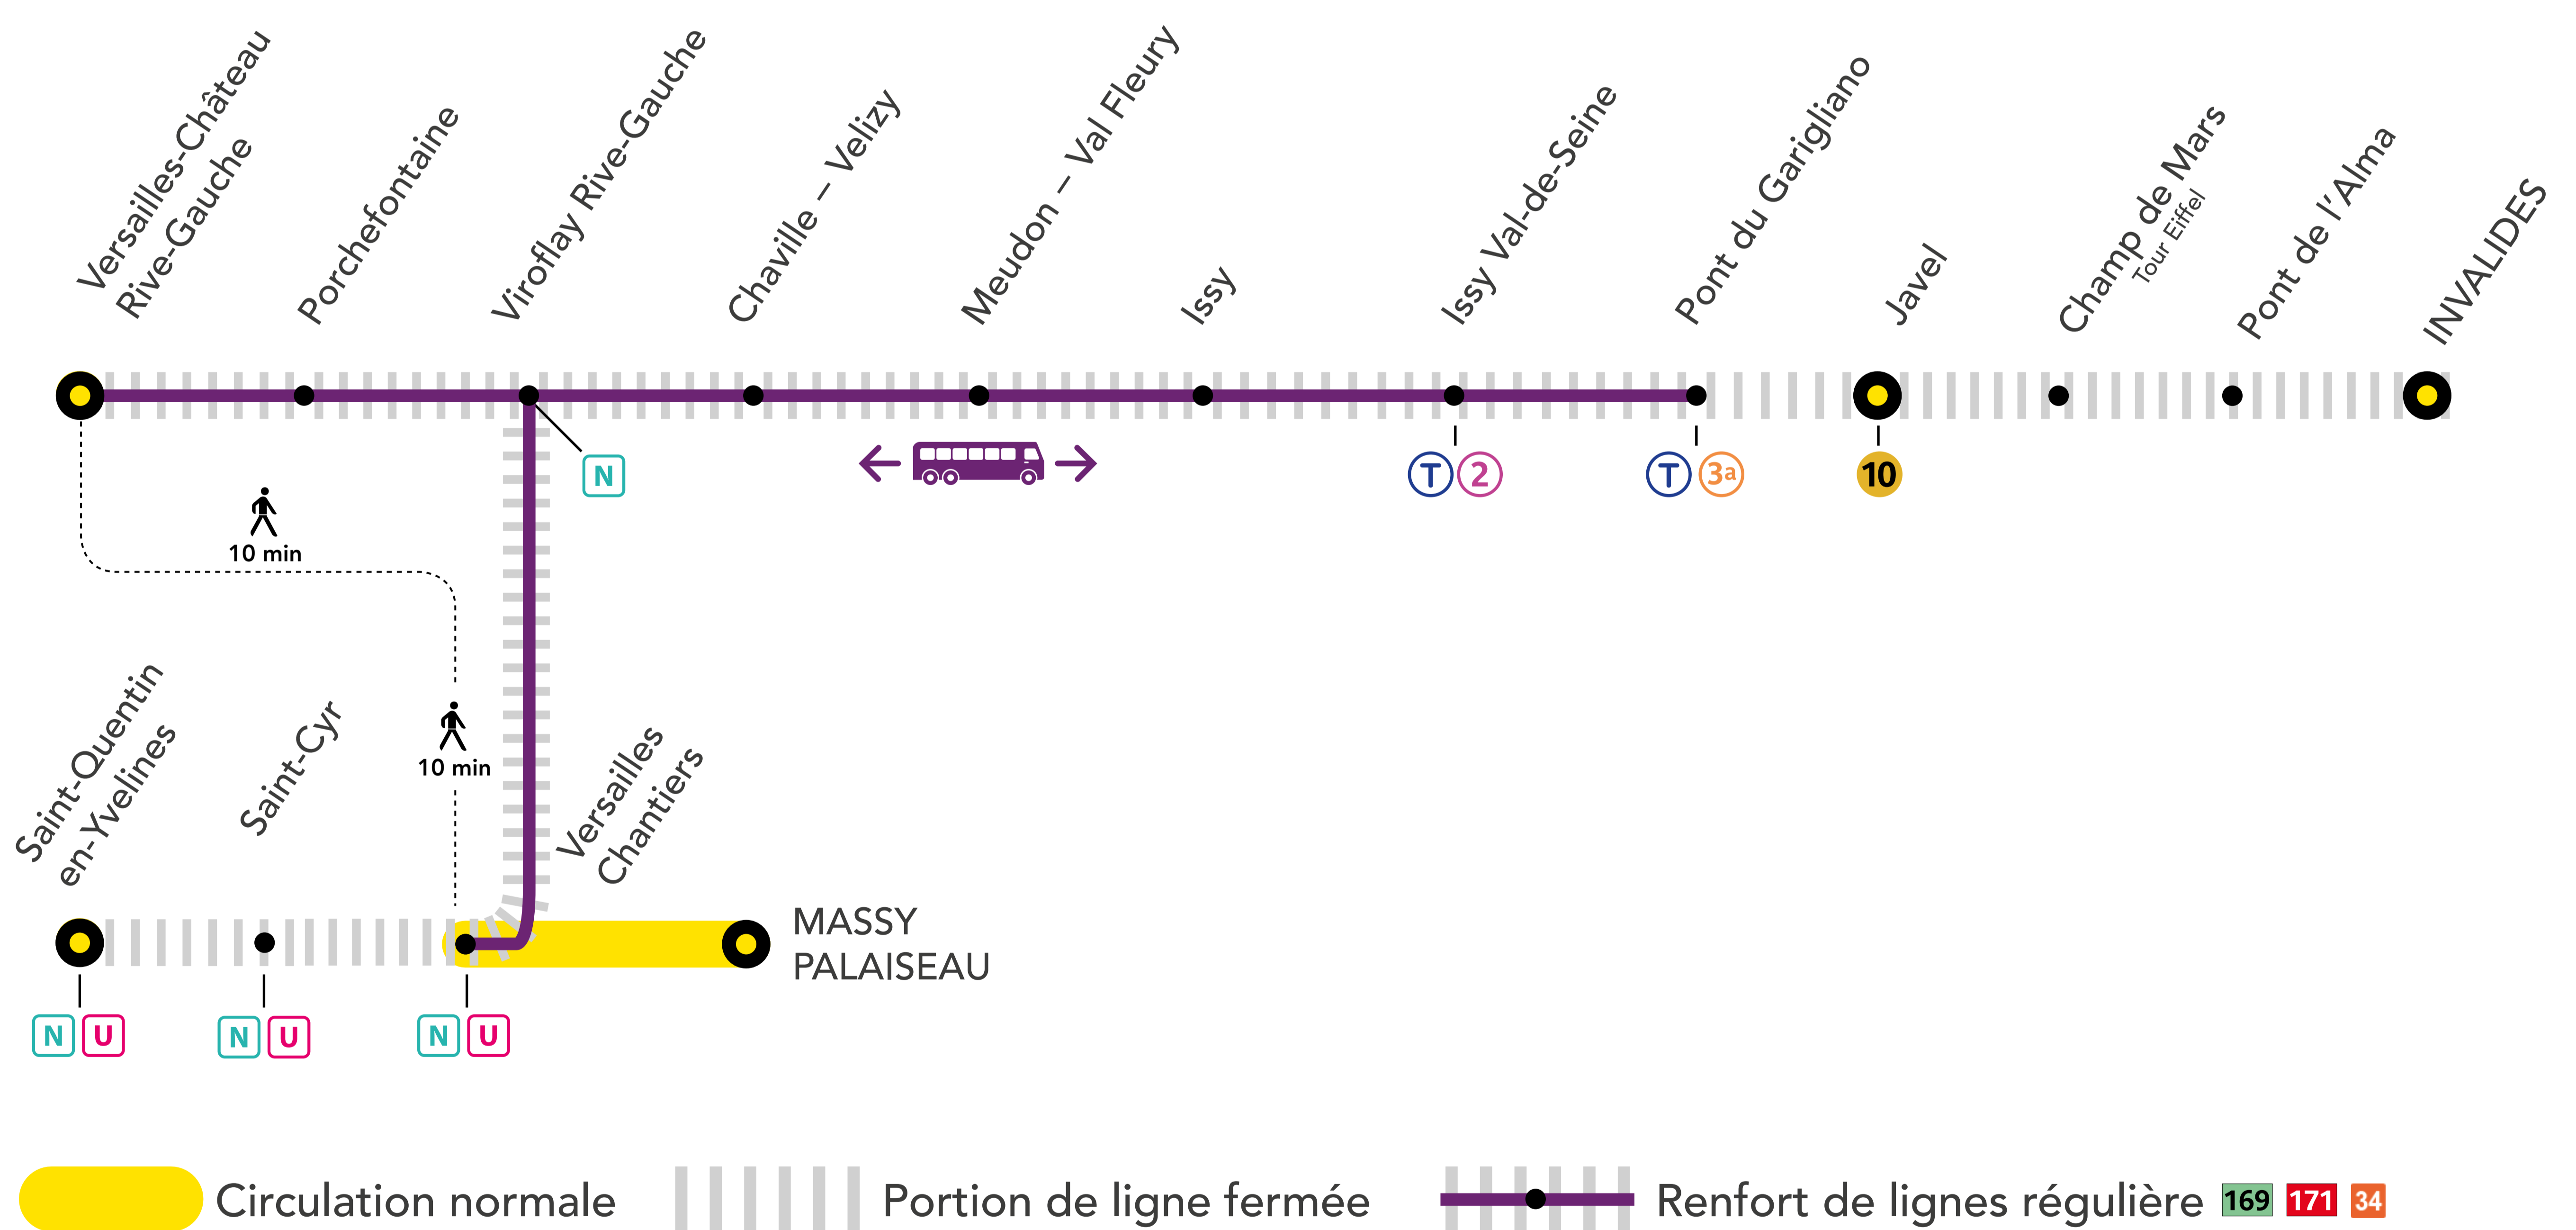

INFO TRAVAUX

MARS.

06

SAMEDI

+ D'INFORMATION

appli Île-de-France Mobilités

[transilien.com](https://www.transilien.com)

[malignec.transilien.com](https://www.malignec.transilien.com)

Assistant SNCF

agents SNCF

AUCUN TRAIN ENTRE

INVALIDES ET VERSAILLES CHÂTEAU-RG INVALIDES ET ST-QUENTIN-EN-YVELINES

ALLONGEMENT DE TRAJET

PONT DU GARIGLIANO ← → ST-QUENTIN-EN-YVELINES +30 MIN

PONT DU GARIGLIANO ← → VERSAILLES-CHÂTEAU RG +50 MIN