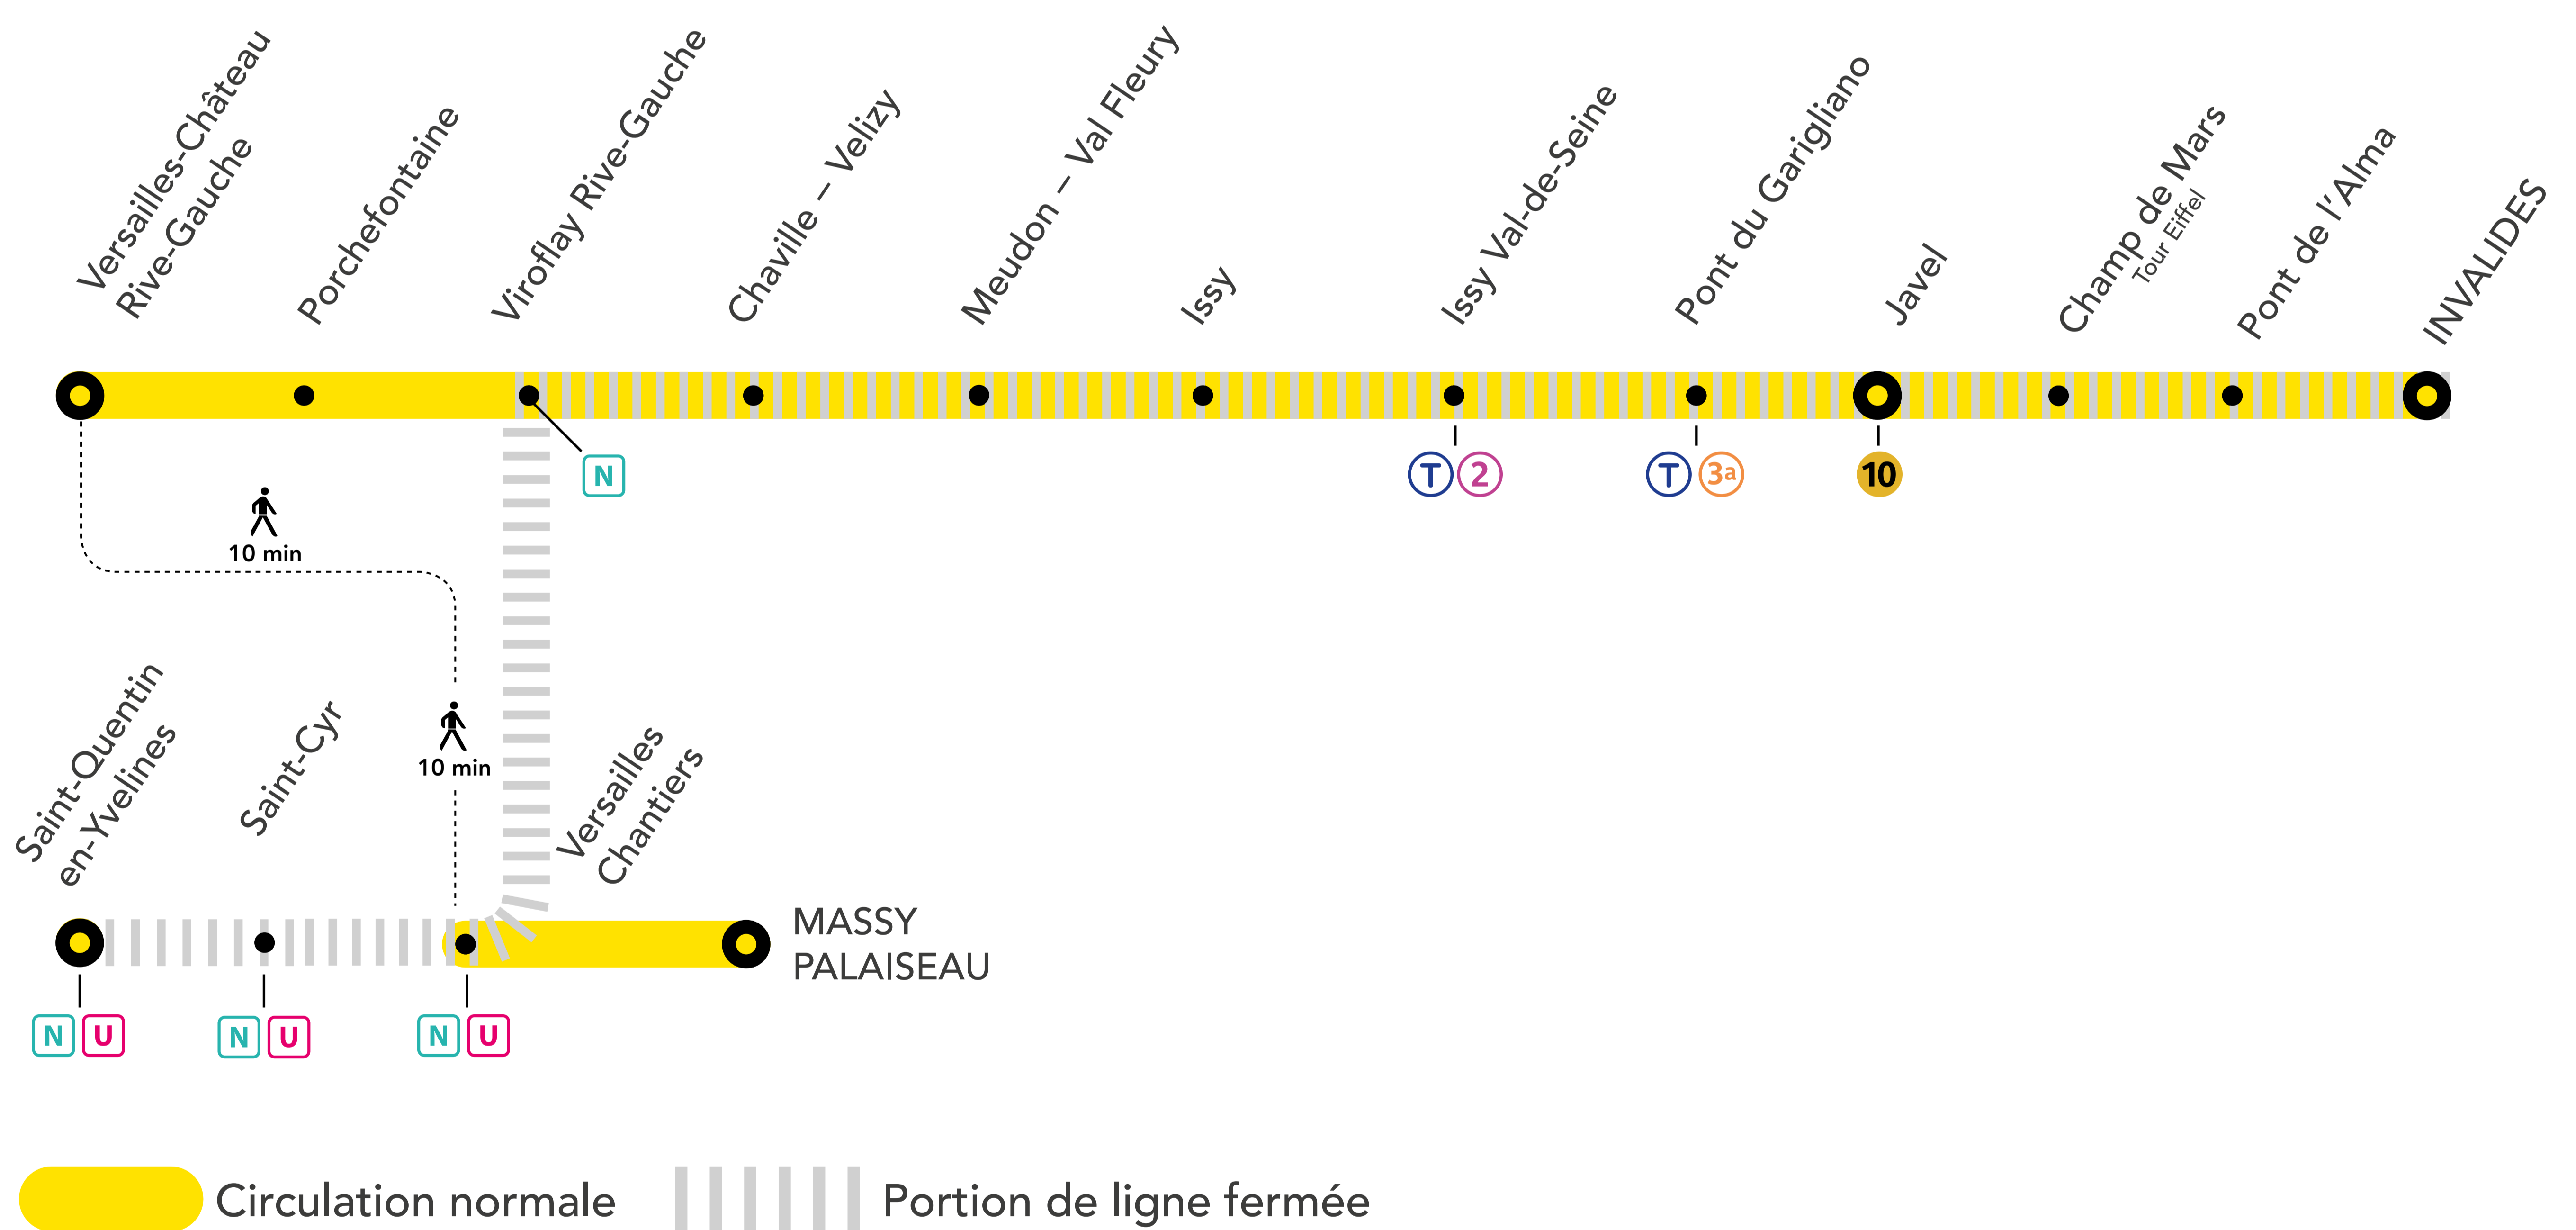

INFO TRAVAUX

MARS. 07	MARS. 13 au 14	du SAMEDI au DIMANCHE	+ D'INFORMATION
			↗ appli Île-de-France Mobilités ↗ transilien.com ↗ malignec.transilien.com ↗ Assistant SNCF ↗ agents SNCF

AUCUN TRAIN ENTRE VIROFLAY RIVE GAUCHE ET ST-QUENTIN-EN-YVELINES

ALLONGEMENT DE TRAJET - REPORT

VIROFLAY RIVE GAUCHE ← N → ST-QUENTIN-EN-YVELINES **+15 MIN**

509 510 07:13 et 14 Mars 2021 - ÎNF-SQP-VRG