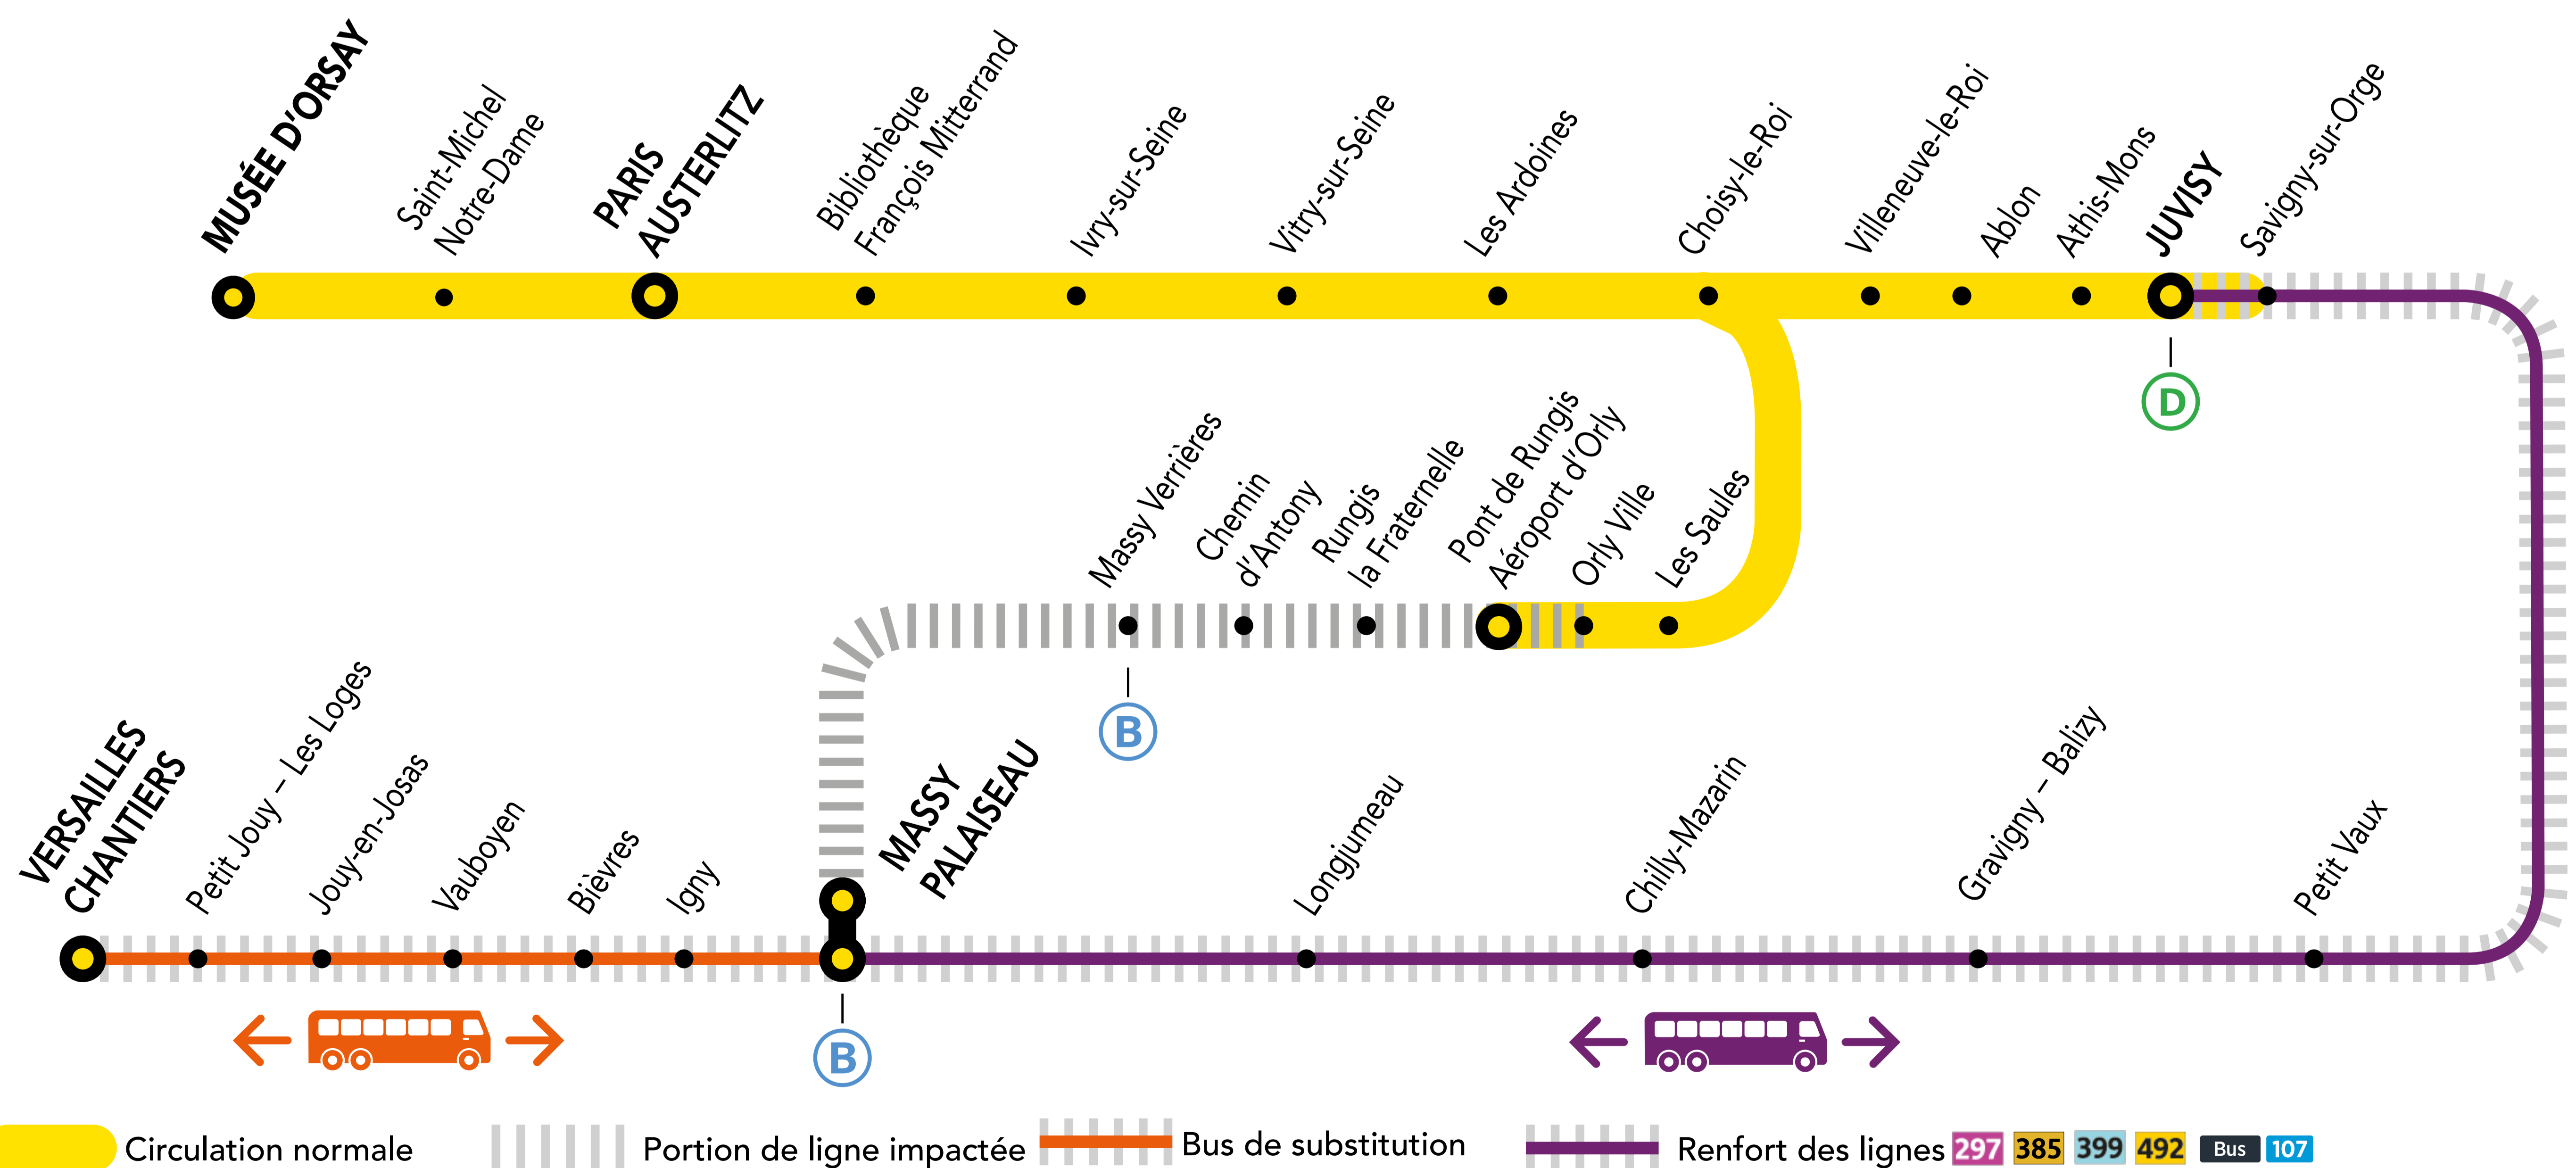

INFO TRAVAUX

MARS.

13 au
14

du SAMEDI
au DIMANCHE

+ D'INFORMATION

➤ appli

Île-de-France Mobilités

➤ [transilien.com](https://www.transilien.com)

➤ [malignec.transilien.com](https://www.malignec.transilien.com)

➤ Assistant SNCF

➤ agents SNCF

AUCUN TRAIN ENTRE JUVISY ET VERSAILLES CHANTIERS

BUS DE SUBSTITUTION / ALLONGEMENT DE TRAJET

🕒 MASSY PALAISEAU

← 🚌 → JUVISY + 36 MIN

🕒 MASSY PALAISEAU

← 🚌 → VERSAILLES CHANTIERS + 30 MIN