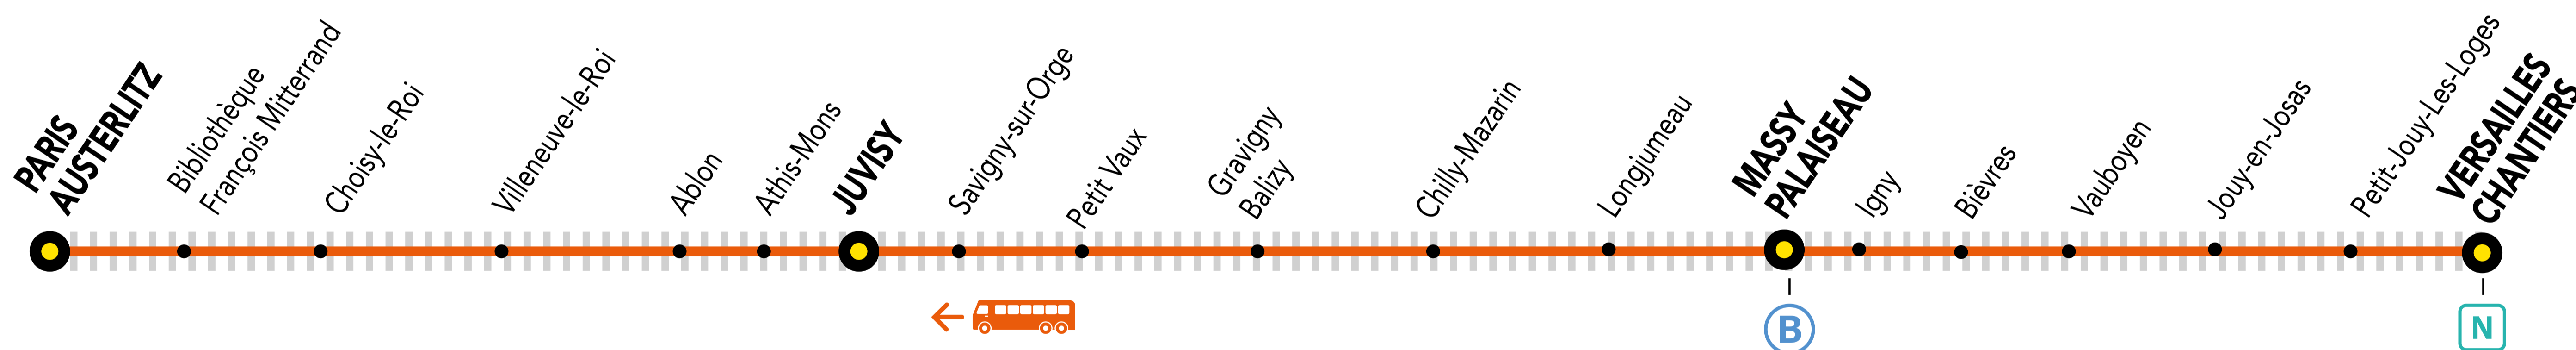

INFO TRAVAUX

JANV.

04 au
29

du LUNDI
au VENDREDI

+ D'INFORMATION

➔ au guichet

➔ sur les applis SNCF et Ma Ligne C

➔ sur [transilien.com](https://www.transilien.com)

➔ sur [malignec.transilien.com](https://www.malignec.transilien.com)

LE DERNIER TRAIN DE 22H14 EST SUPPRIMÉ ENTRE VERSAILLES CHANTIERS ET PARIS AUSTERLITZ

 Circulation normale
 ||||| Portion de ligne impactée
 — Bus de substitution

BUS DE SUBSTITUTION / ALLONGEMENT DE TRAJET

VERSAILLES CHANTIERS → PARIS-AUSTERLITZ + 1h 40 MIN

DERNIER TRAIN À CIRCULER NORMALEMENT

Gares de départ par ordre alphabétique	EN DIRECTION DE	DERNIER TRAIN	TYPE DE TRAIN
Chilly-Mazarin	→ Paris – Austerlitz	21:48	VICK
Gragny-Balzy	→ Paris – Austerlitz	21:51	VICK
Longjumeau	→ Paris – Austerlitz	21:46	VICK
Massy – Palaiseau	→ Paris – Austerlitz	21:39	VICK
Petit-Vaux	→ Paris – Austerlitz	21:54	VICK
Savigny sur Orge	→ Paris – Austerlitz	22:24	SARA
Versailles Chantiers	→ Paris – Austerlitz	21:14	VICK