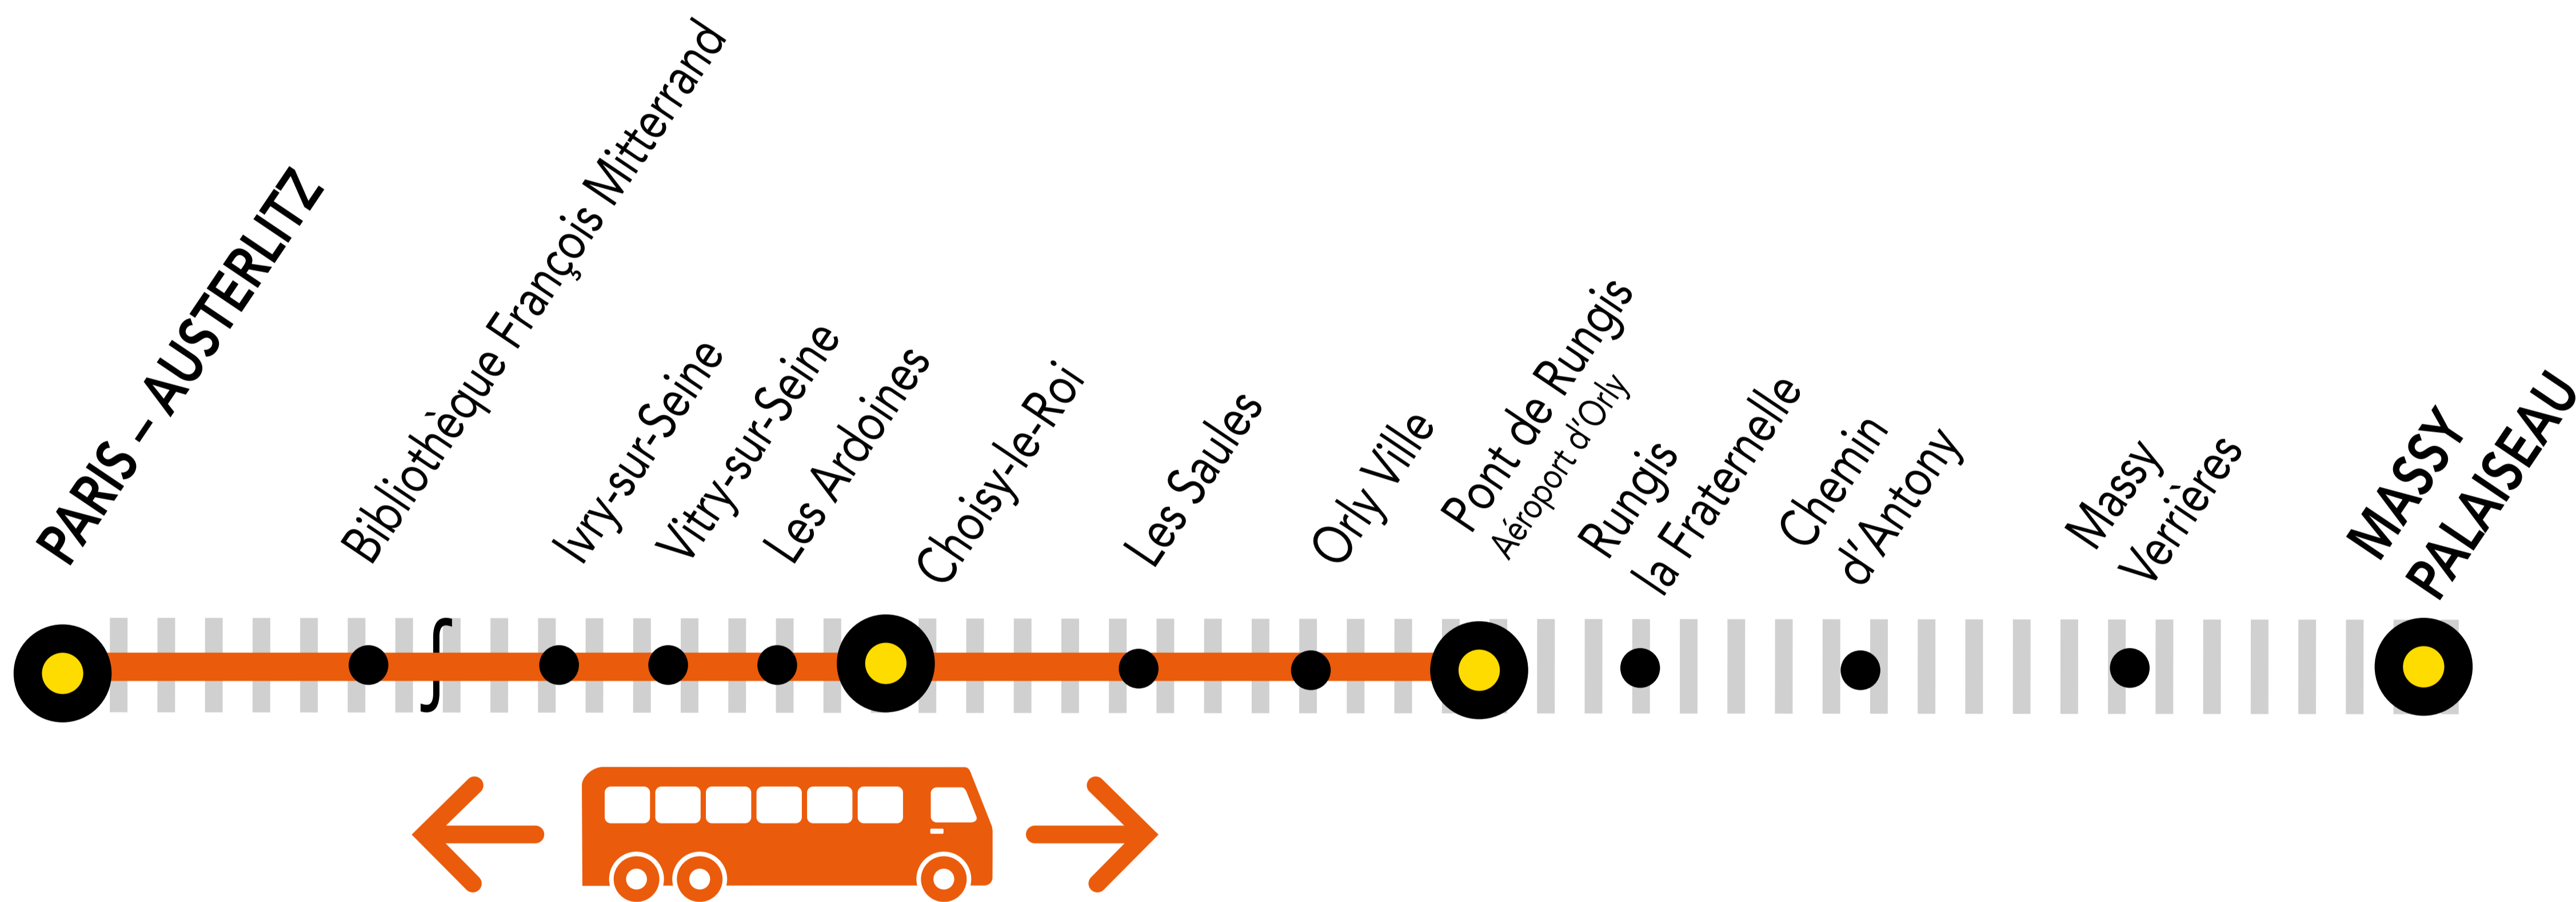

INFO TRAVAUX

JANV.

04 au
08

du LUNDI
au VENDREDI

+ D'INFORMATION

➔ au guichet

➔ sur les applis SNCF et Ma Ligne C

➔ sur transilien.com

➔ sur malignec.transilien.com

AUCUN TRAIN À PARTIR DE 22H30 ENTRE PARIS AUSTERLITZ ET PONT DE RUNGIS

Circulation normale Portion de ligne impactée Bus de substitution

BUS DE SUBSTITUTION / ALLONGEMENT DE TRAJET

PARIS-AUSTERLITZ ← → PONT DE RUNGIS / MASSY PALAISEAU + 35 MIN

DERNIERS TRAINS À CIRCULER NORMALEMENT

Gares de départ par ordre alphabétique	EN DIRECTION DE	DERNIER TRAIN	TYPE DE TRAIN
Les Ardoines	→ Paris-Austerlitz	21:52	GOTA
Orly-Ville	→ Paris-Austerlitz	21:42	GOTA
Pont de Rungis	→ Paris-Austerlitz	21:38	GOTA

Gares de départ par ordre alphabétique	EN DIRECTION DE	DERNIER TRAIN	TYPE DE TRAIN
Paris-Austerlitz	→ Massy Palaiseau	21:42	MONA
	→ Les Saules	22:27	ROMI
	→ Pont de Rungis	22:27	ROMI

#LeReseauAvanceIDF