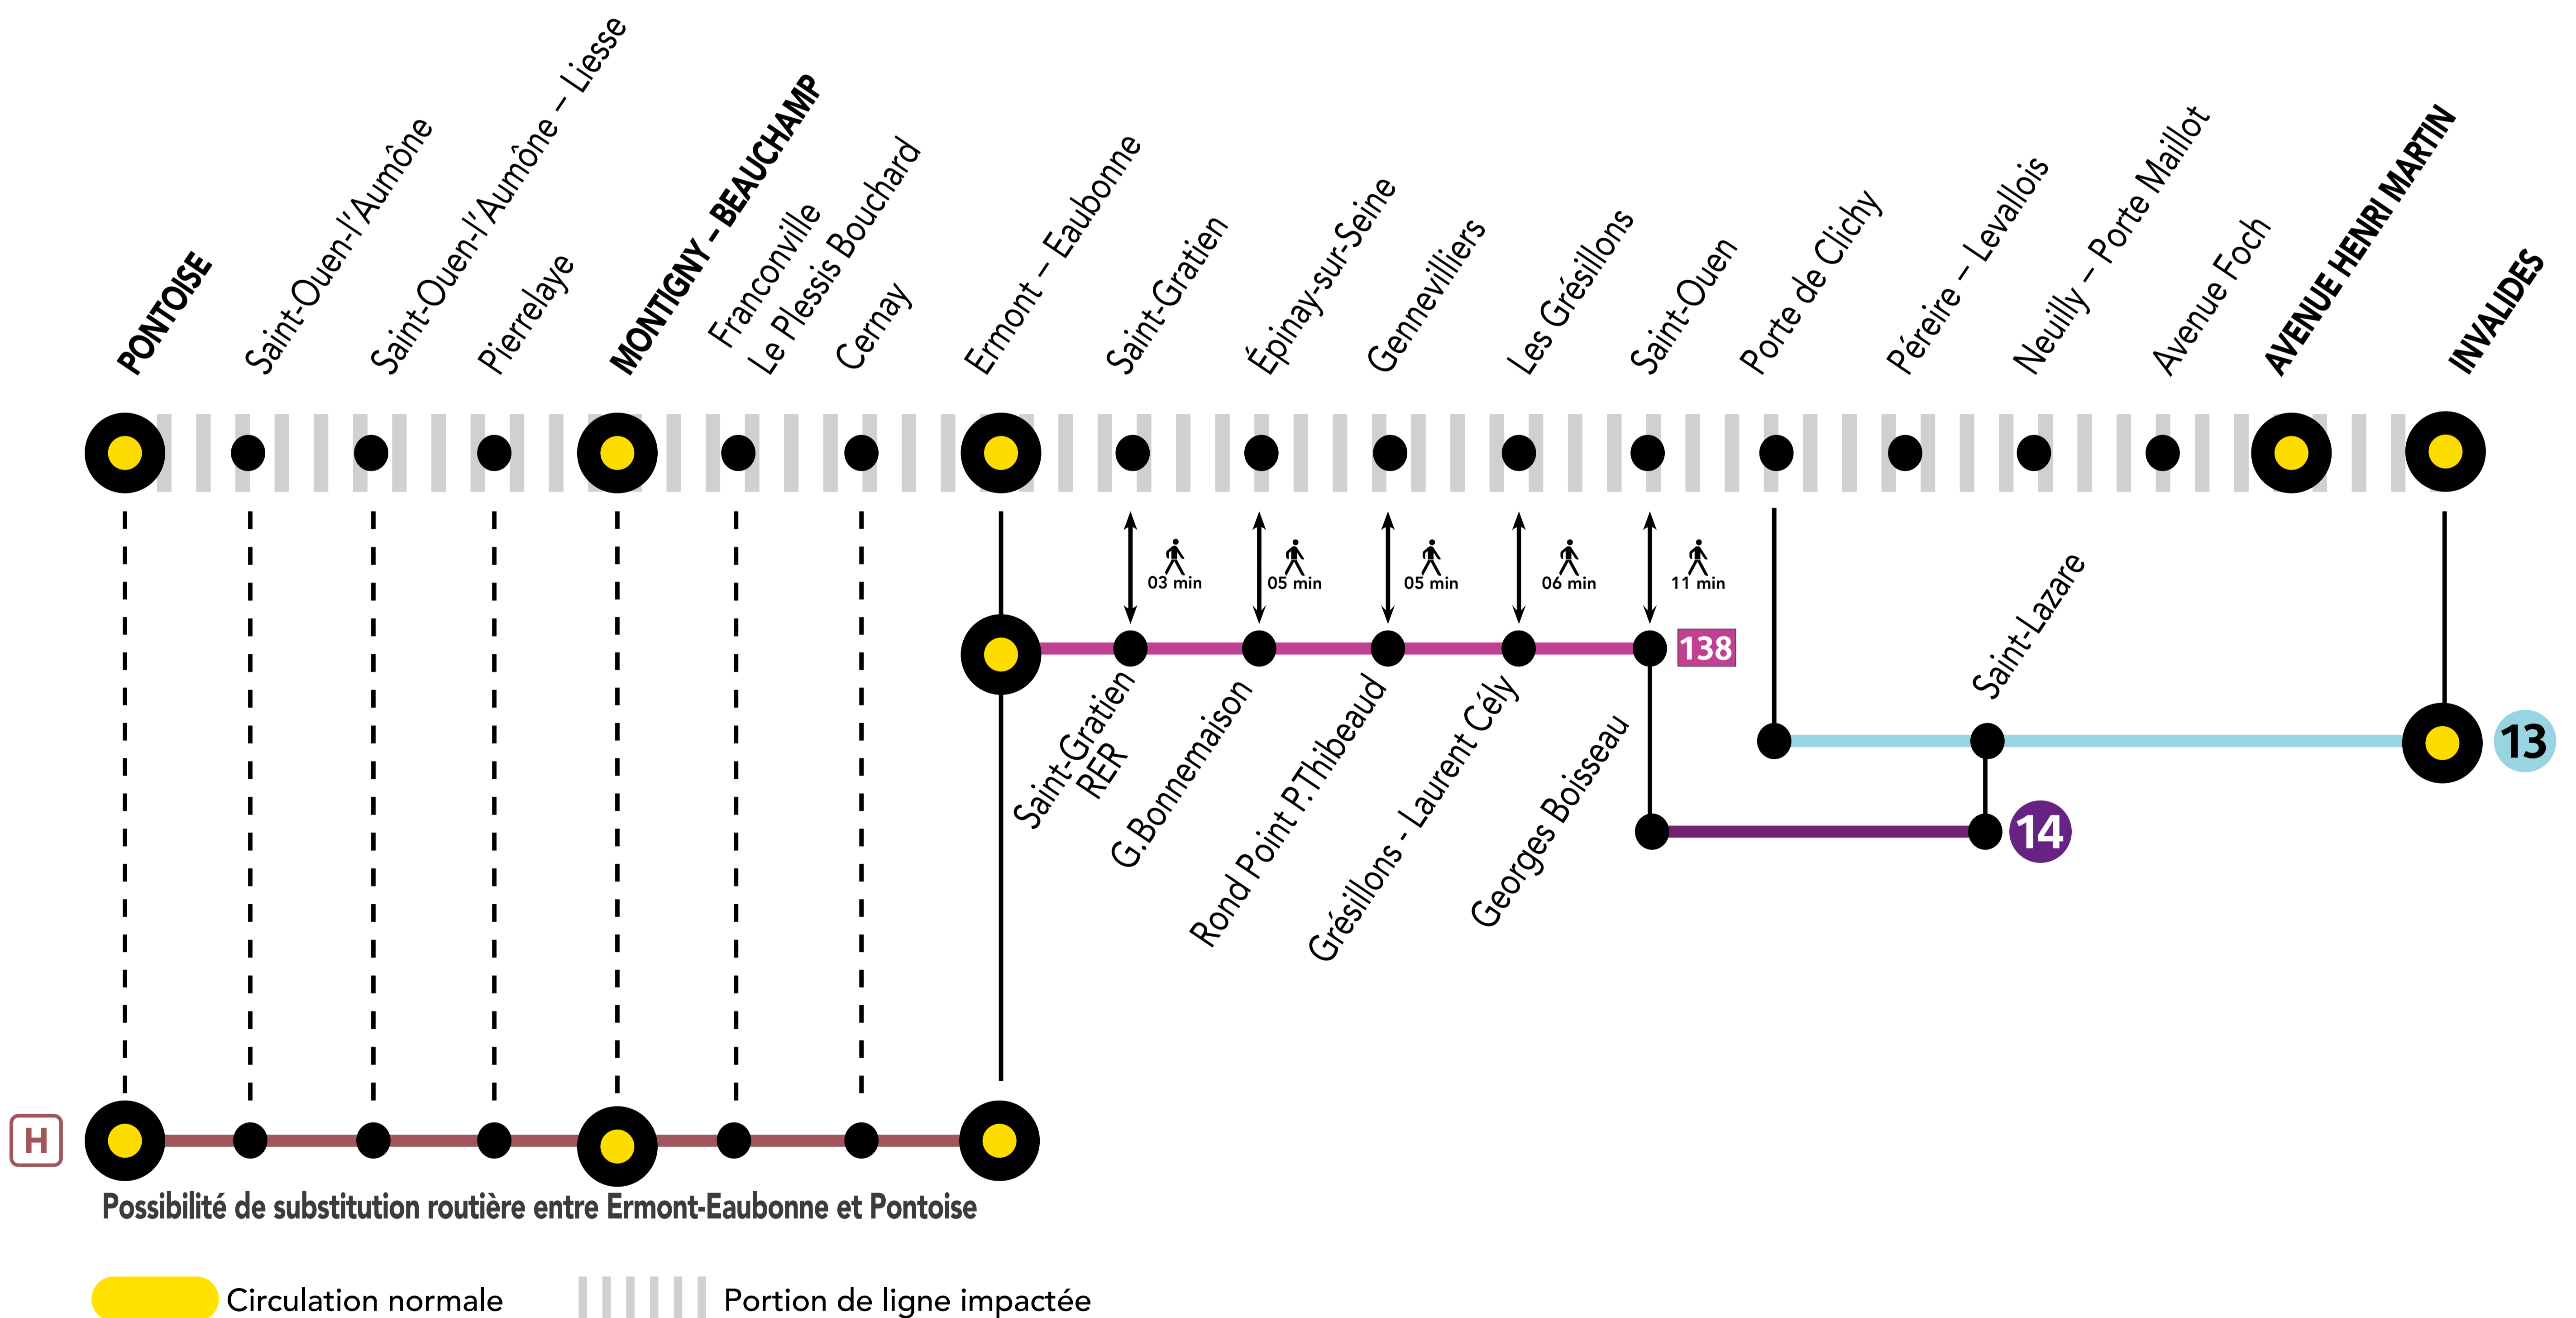

# AUCUN TRAIN À PARTIR DE 23H00 ENTRE AV HENRI MARTIN ET PONTOISE

### DERNIERS TRAINS À CIRCULER NORMALEMENT

#### GARES de départ

par ordre alphabétique

DIRECTION

DERNIER  
TRAIN

TYPE  
DE TRAIN

Avenue Henri Martin

➔ Montigny-Beauchamp

22:55

GOTA

Montigny-Beauchamp

➔ Avenue Henri Martin

22:25

ROMI